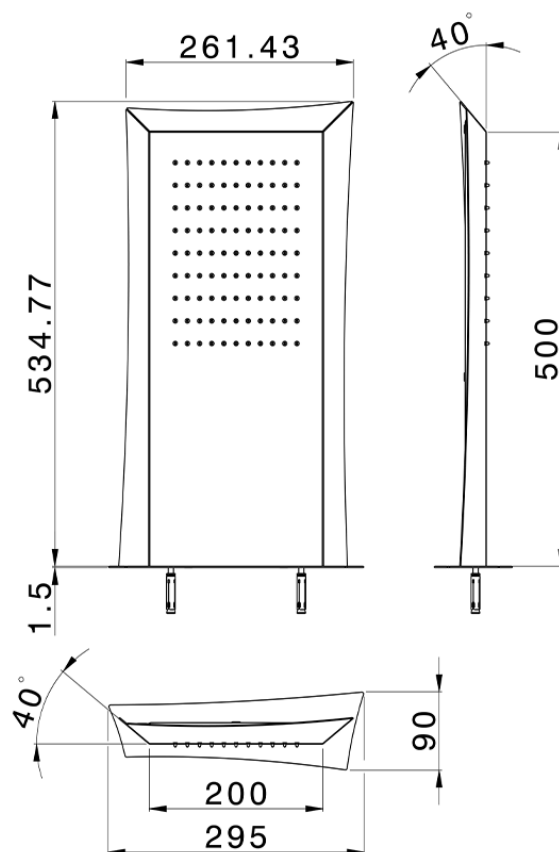

Soffione trapezoidale a parete ZEN_ZS122050

ZS122050

<https://www.huberitalia.com/soffione-trapezoidale-a-parete-zen-zs122050>

2026-07-01