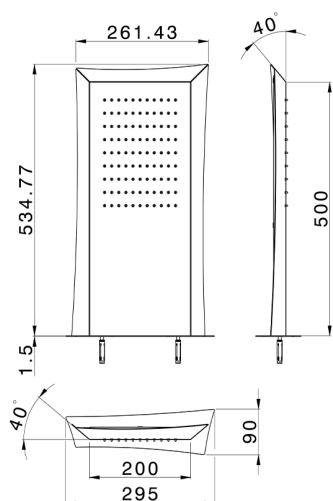

Soffione trapezoidale a parete ZEN_ZS122050

MODELLO **ZS122050**

Soffione trapezoidale a parete, funzione pioggia, acciaio inox AISI 304

FINITURE DISPONIBILI

- **D1** D1 Inox Spazzolato
- **40** 40 Nero Opaco
- **4Q** 4Q Bianco Opaco
- **D2** D2 Inox Lucido

CARATTERISTICHE

2026-07-01