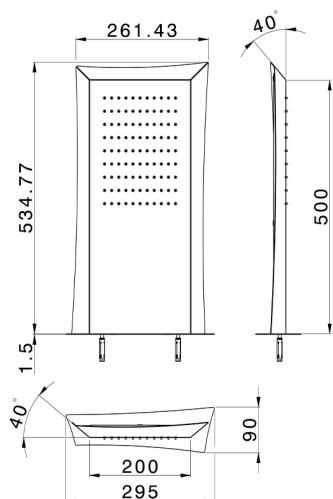

CARATTERISTICHE