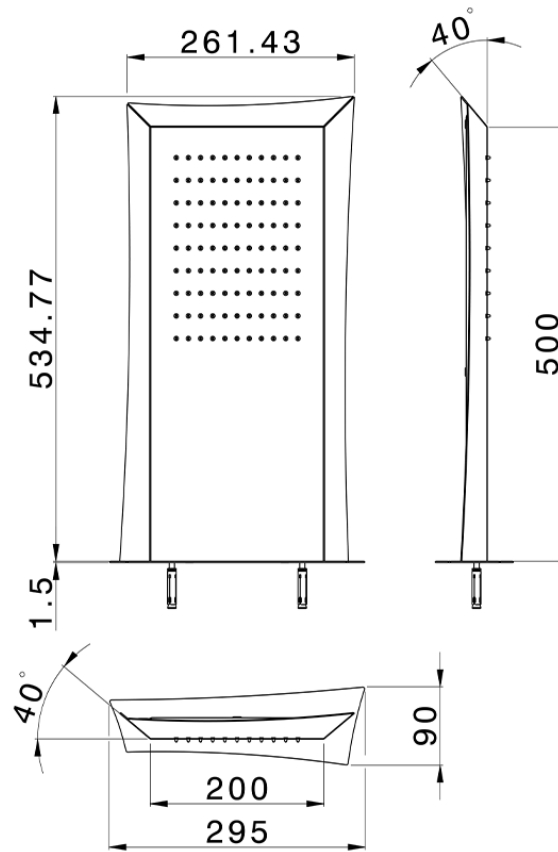

Soffione trapezoidale a parete ZEN_ZS122050

ZS122050

<https://www.huberitalia.com/soffione-trapezoidale-a-parete-zen-zs122050>

2026-07-01