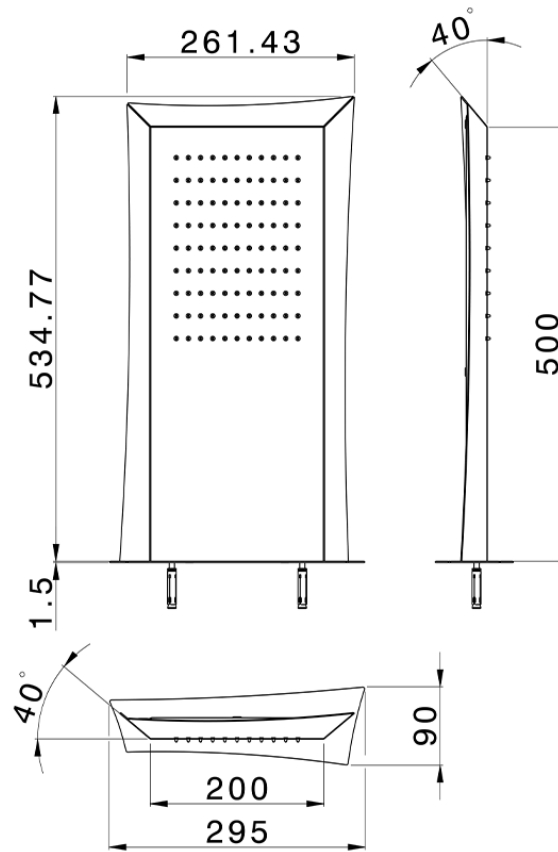

## Soffione trapezoidale a parete ZEN\_ZS122050

ZS122050

<https://www.huberitalia.com/soffione-trapezoidale-a-parete-zen-zs122050>

2026-04-14