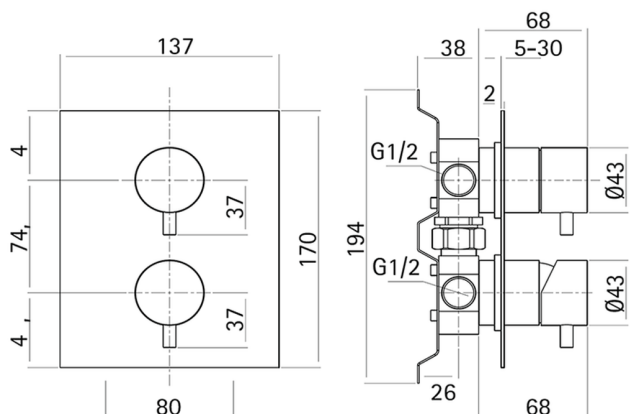

Miscelatore monocomando vasca-doccia incasso LYNOX_LX000214

MODELLO **LX000214**

Miscelatore monocomando vasca-doccia incasso, completo di parte incasso, deviatore rotativo 2 uscite, Inox AISI 316L

FINITURE DISPONIBILI

D1 D1 Inox Spazzolato

CARATTERISTICHE

Ricambio Cartuccia **ZZ96779000**

Cartuccia Monocomando 35 mm

Installazione **Incasso**

2026-07-01