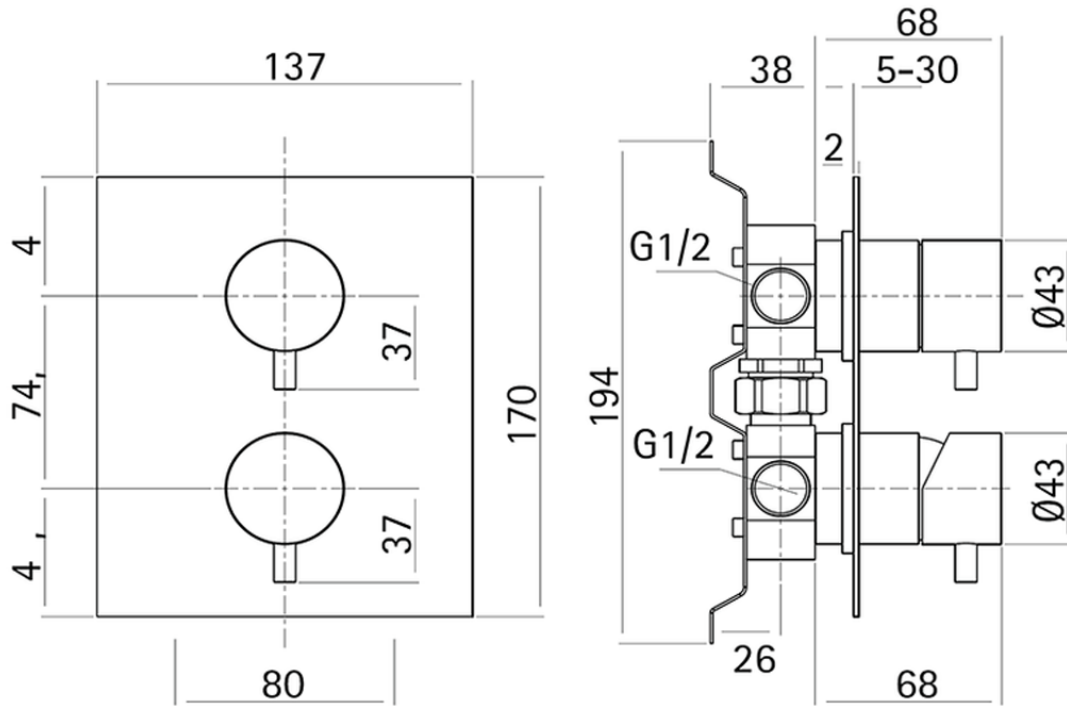

Miscelatore monocomando vasca-doccia incasso LYNOX_LX000214

LX000214

<https://www.huberitalia.com/miscelatore-monocomando-vasca-doccia-incasso-lynox-lx000214>

2026-07-01