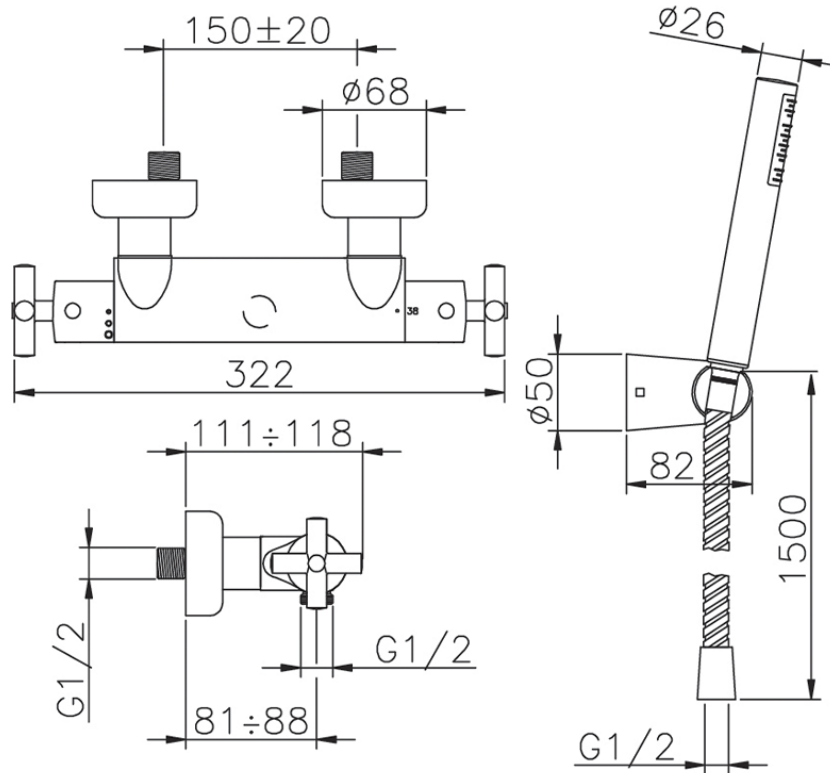

Miscelatore termostatico doccia completo SUITE_SUD01010

SUD01010

<https://www.huberitalia.com/miscelatore-termostatico-doccia-completo-suite-sud01010>

2026-06-24