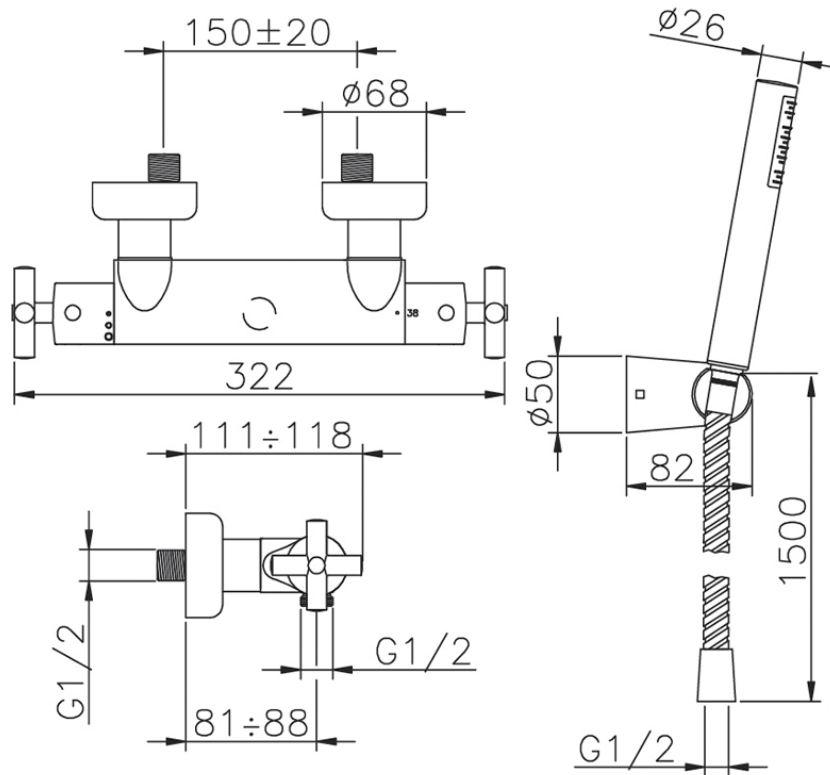

Miscelatore termostatico doccia completo SUITE_SUD01010

SUD01010

<https://www.huberitalia.com/miscelatore-termostatico-doccia-completo-suite-sud01010>

2026-06-24