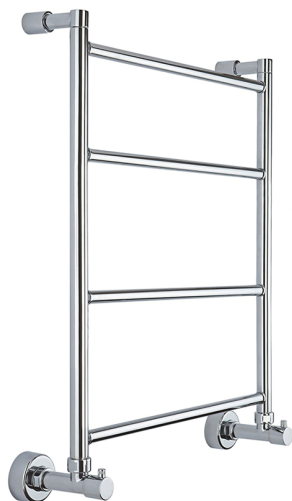

Scaldasalviette fisso Ø18 mm_ACCESSORI BAGNO_ZB004920

MODELLO **ZB004920**

Scaldasalviette fisso Ø18 mm, raccordo 1/2 M con eccentrico, installazione idraulica, Ottone

FINITURE DISPONIBILI

21 21 Cromo

CARATTERISTICHE

2026-06-14