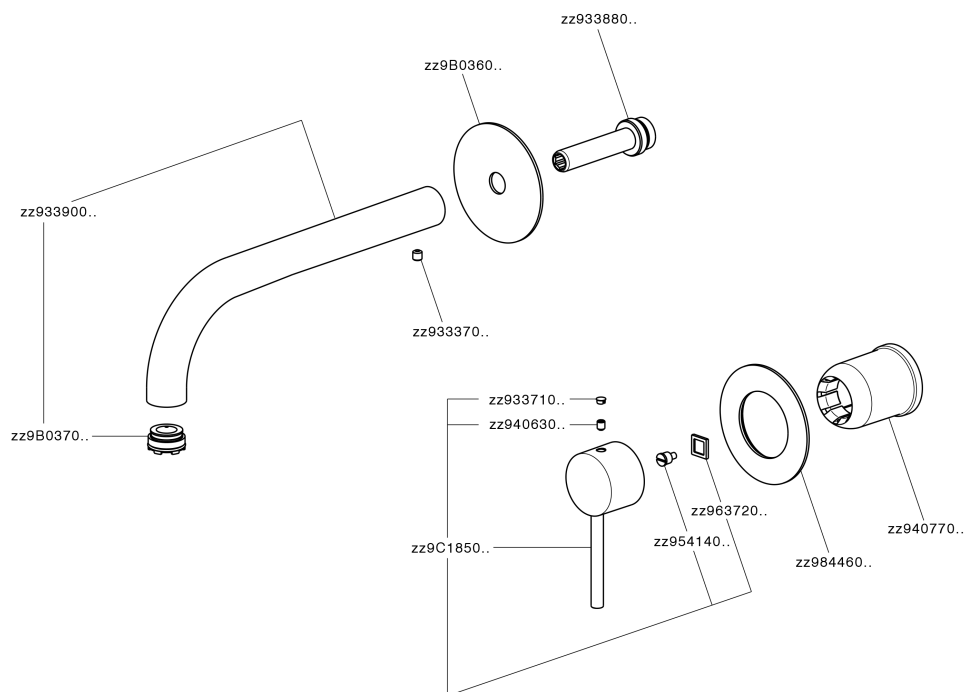

Parte esterna monocomando lavabo a parete NUOVA KIRUNA_K200551E

MODELLO **K200551E**

Parte esterna monocomando lavabo a parete, senza parte incasso, bocca L.250 mm, per art. Easy-Box ZB002450 e art. ZB025510

Parte esterna monocomando lavabo a parete NUOVA KIRUNA_K200551E

K200551E

<https://www.huberitalia.com/parte-esterna-monocomando-lavabo-a-parete-nuova-kiruna-k200551e>

Parte incasso monocomando lavabo a parete Easy-Box INCASSO_ZB002450

MODELLO **ZB002450**

Parte incasso monocomando lavabo a parete Easy-Box, con scatola di protezione, senza parte esterna

FINITURE DISPONIBILI

04 04 Senza Finitura

CARATTERISTICHE

Installazione	Incasso
Ricambio Cartuccia	ZZ95409000
Cartuccia Monocomando 35 mm	
Incasso	1

Piastra/Plate/Plaque/Platte/Placa

2-3mm: XX 56-76

10mm: XX 48-68

DeviaStop

La tecnologia Devia Stop di Huber consente con un semplice movimento rotativo di gestire la portata dell'acqua e di scegliere la modalità d'erogazione (soffione, doccia a mano).