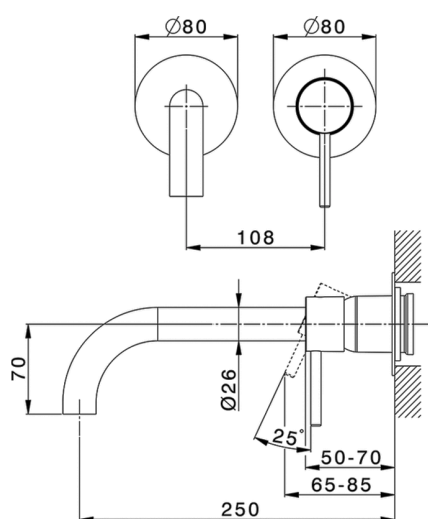

Parte esterna monocomando lavabo a parete NUOVA KIRUNA_K200551E

MODELLO **K200551E**

Parte esterna monocomando lavabo a parete, senza parte incasso, bocca L.250 mm, per art. Easy-Box ZB002450 e art. ZB025510

Parte esterna monocomando lavabo a parete NUOVA KIRUNA_K200551E

K200551E

<https://www.huberitalia.com/parte-esterna-monocomando-lavabo-a-parete-nuova-kiruna-k200551e>

Parte incasso monocomando lavabo a parete Easy-Box INCASSO_ZB002450

MODELLO **ZB002450**

Parte incasso monocomando lavabo a parete Easy-Box, con scatola di protezione, senza parte esterna

FINITURE DISPONIBILI

04 04 Senza Finitura

CARATTERISTICHE

Installazione	Incasso
Ricambio Cartuccia	ZZ95409000
Cartuccia Monocomando 35 mm	
Incasso	1

Piastra/Plate/Plaque/Platte/Placa

2-3mm: XX 56-76

10mm: XX 48-68

DeviaStop

La tecnologia Devia Stop di Huber consente con un semplice movimento rotativo di gestire la portata dell'acqua e di scegliere la modalità d'erogazione (soffione, doccia a mano).