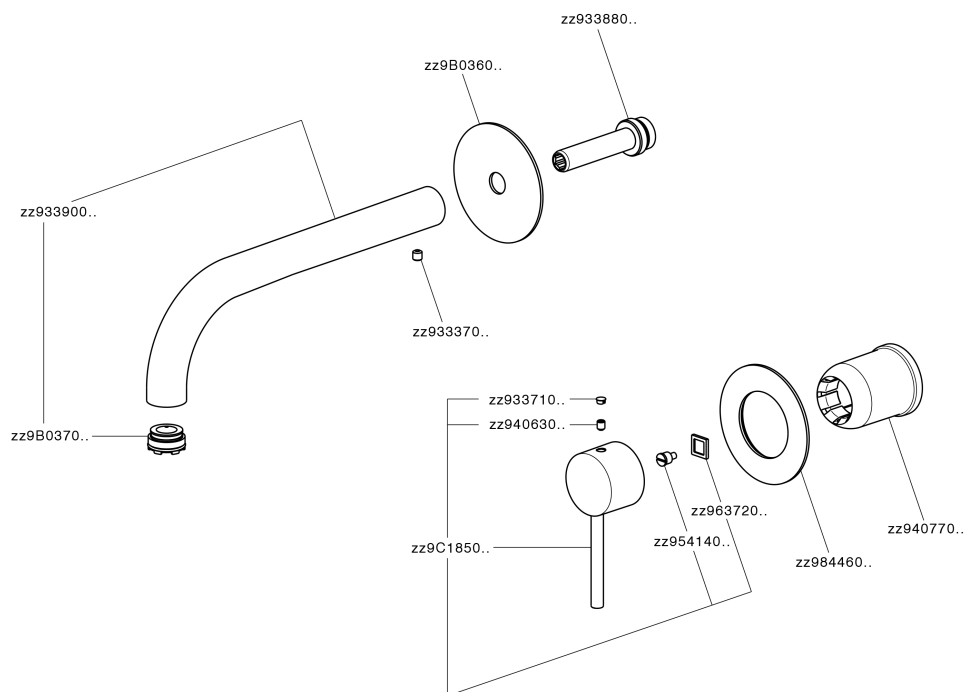

## Parte esterna monocomando lavabo a parete NUOVA KIRUNA\_K200551E

K200551E

<https://www.huberitalia.com/parte-esterna-monocomando-lavabo-a-parete-nuova-kiruna-k200551e>

## Parte incasso monocomando lavabo a parete Easy-Box INCASSO\_ZB002450

ZB002450 <https://www.huberitalia.com/parte-incasso-monocomando-lavabo-a-parete-easy-box-incasso-zb002450>

2026-06-27