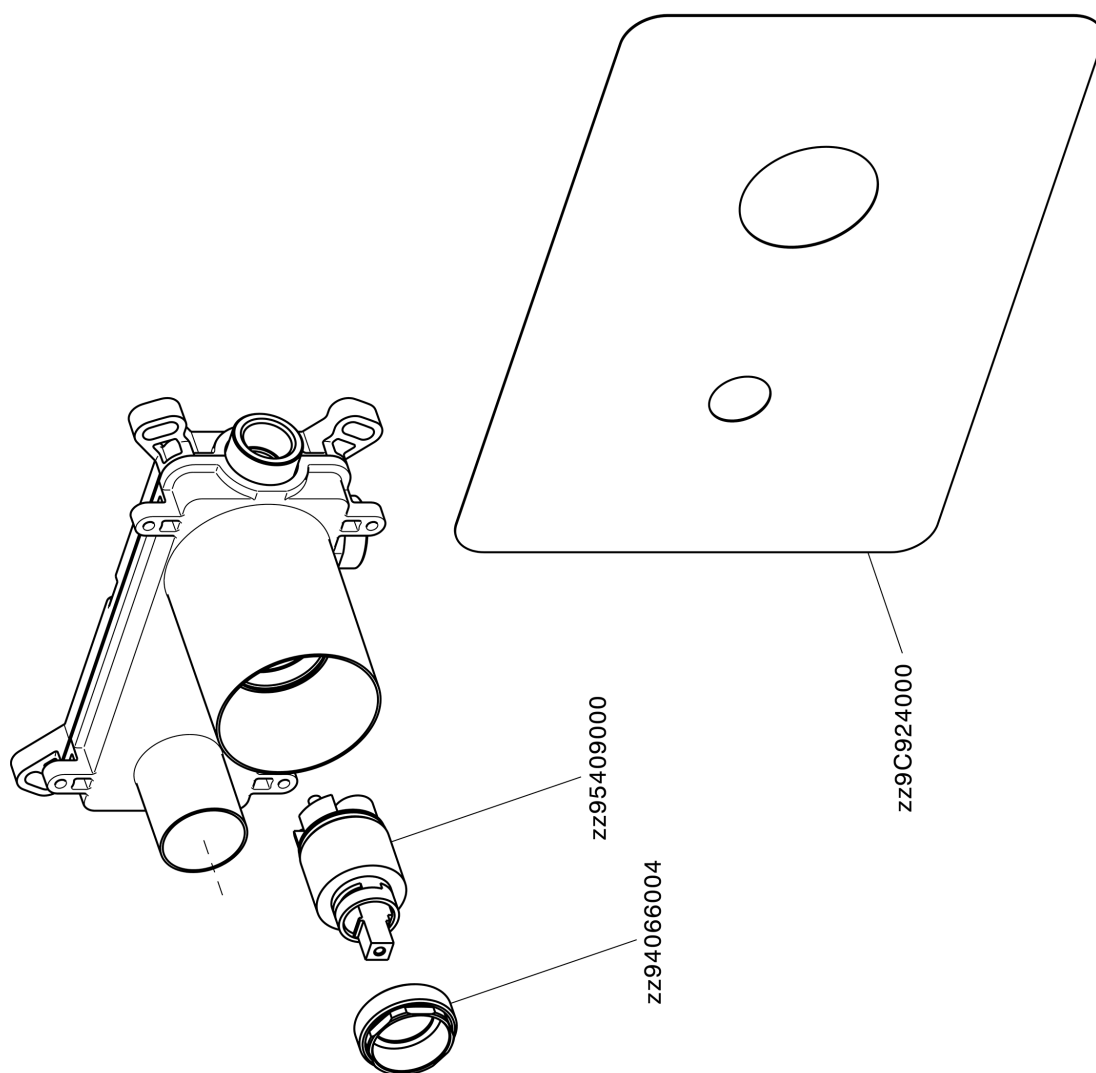

## Parte esterna monocomando lavabo a parete NUOVA KIRUNA\_K200551E

K200551E

<https://www.huberitalia.com/parte-esterna-monocomando-lavabo-a-parete-nuova-kiruna-k200551e>

## Parte incasso monocomando lavabo a parete Easy-Box INCASSO\_ZB002450

ZB002450 <https://www.huberitalia.com/parte-incasso-monocomando-lavabo-a-parete-easy-box-incasso-zb002450>

2026-05-13