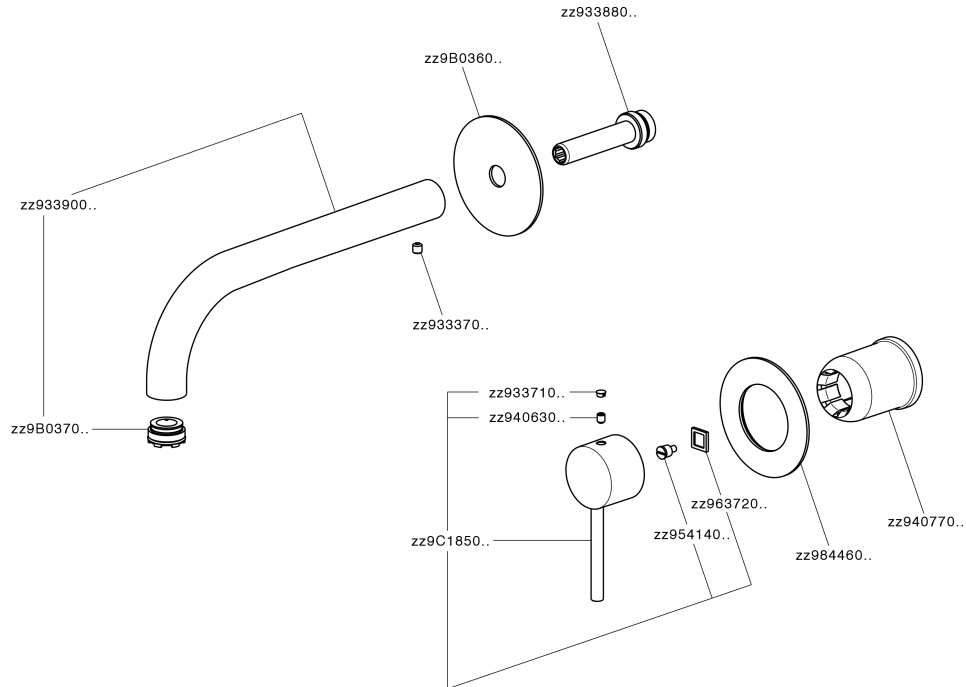

## Parte esterna monocomando lavabo a parete NUOVA KIRUNA\_K200551E

K200551E

<https://www.huberitalia.com/parte-esterna-monocomando-lavabo-a-parete-nuova-kiruna-k200551e>

## Parte incasso monocomando lavabo a parete Easy-Box INCASSO\_ZB002450

ZB002450 <https://www.huberitalia.com/parte-incasso-monocomando-lavabo-a-parete-easy-box-incasso-zb002450>

2026-06-27