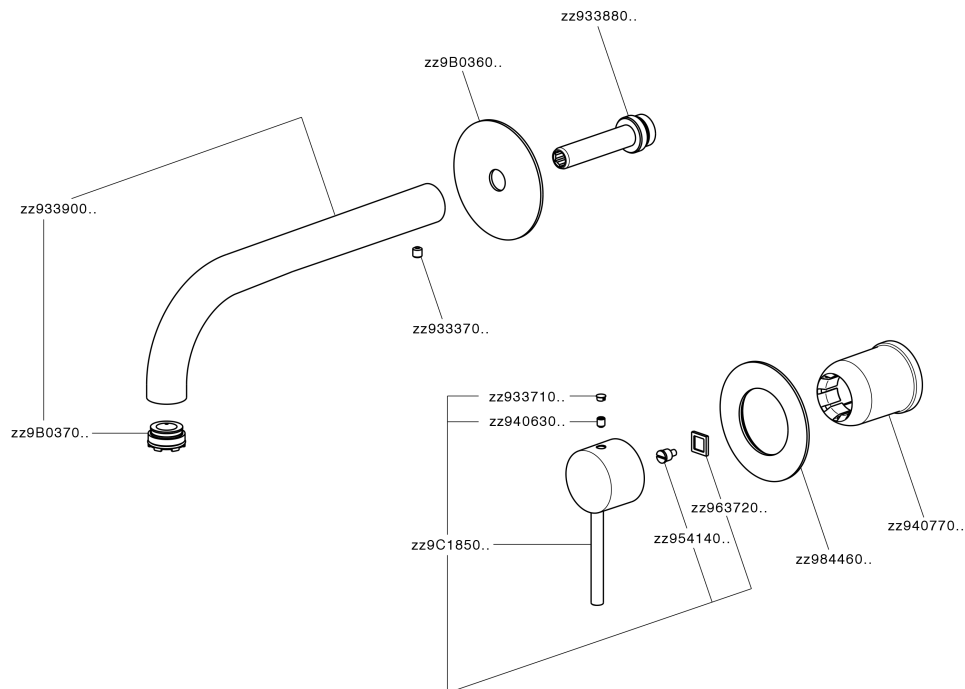

## Parte esterna monocomando lavabo a parete NUOVA KIRUNA\_K200551E

K200551E

<https://www.huberitalia.com/parte-esterna-monocomando-lavabo-a-parete-nuova-kiruna-k200551e>

## Parte incasso monocomando lavabo a parete Easy-Box INCASSO\_ZB002450

ZB002450 <https://www.huberitalia.com/parte-incasso-monocomando-lavabo-a-parete-easy-box-incasso-zb002450>

2026-05-13