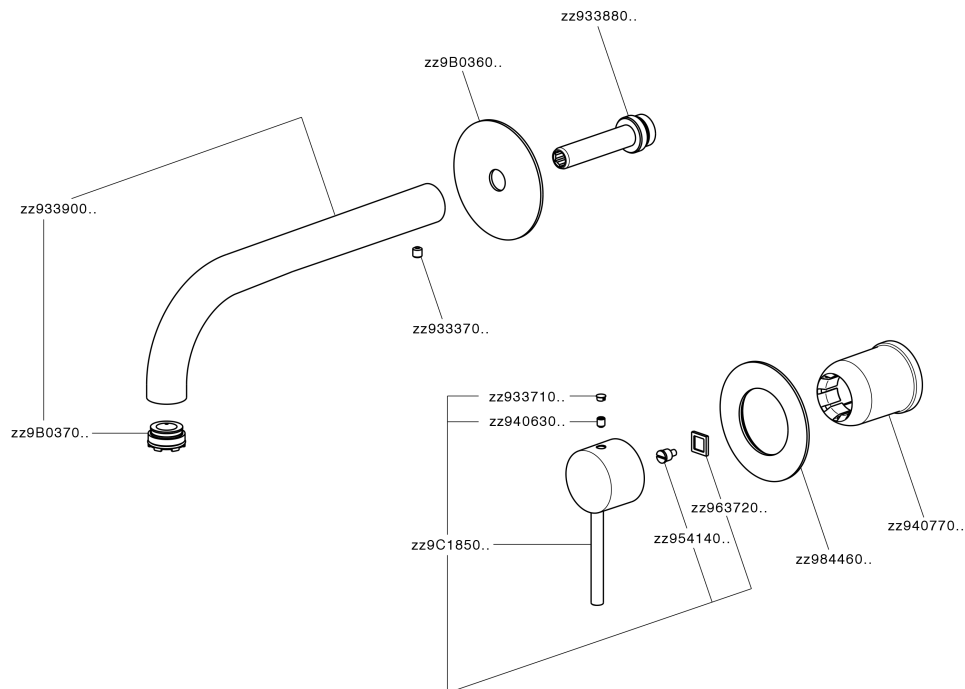

## Parte esterna monocomando lavabo a parete NUOVA KIRUNA\_K200551E

K200551E

<https://www.huberitalia.com/parte-esterna-monocomando-lavabo-a-parete-nuova-kiruna-k200551e>

## Parte incasso monocomando lavabo a parete Easy-Box INCASSO\_ZB002450

ZB002450 <https://www.huberitalia.com/parte-incasso-monocomando-lavabo-a-parete-easy-box-incasso-zb002450>

2026-05-15