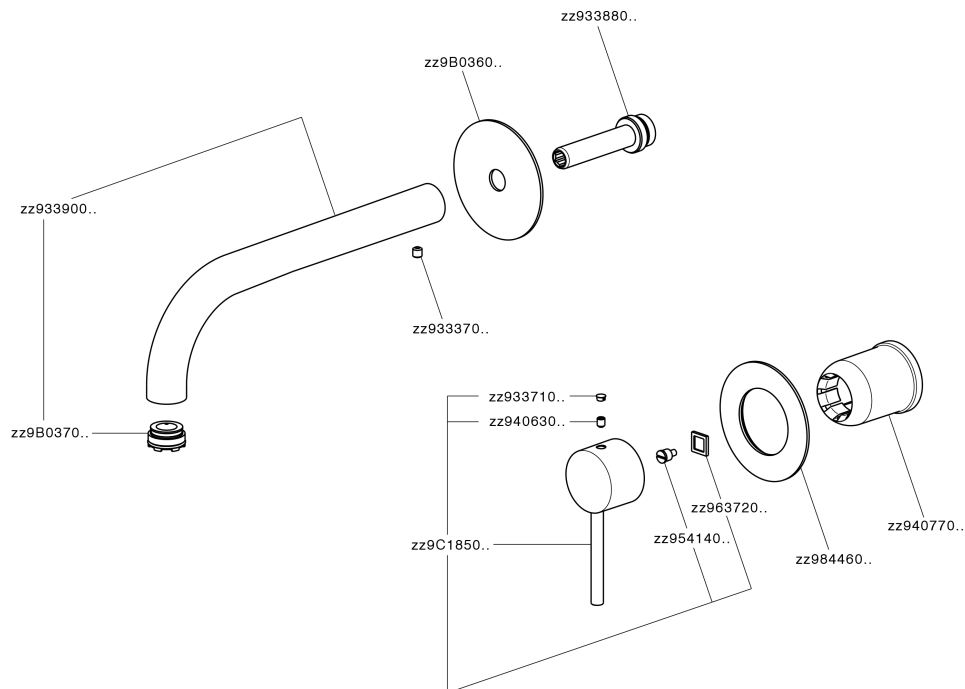

Parte esterna monocomando lavabo a parete NUOVA KIRUNA_K200551E

MODELLO **K200551E**

Parte esterna monocomando lavabo a parete, senza parte incasso, bocca L.250 mm, per art. Easy-Box ZB002450 e art. ZB025510

Parte esterna monocomando lavabo a parete NUOVA KIRUNA_K200551E

K200551E

<https://www.huberitalia.com/parte-esterna-monocomando-lavabo-a-parete-nuova-kiruna-k200551e>

Parte incasso monocomando lavabo a parete Easy-Box INCASSO_ZB002450

MODELLO **ZB002450**

Parte incasso monocomando lavabo a parete Easy-Box, con scatola di protezione, senza parte esterna

FINITURE DISPONIBILI

04 04 Senza Finitura

CARATTERISTICHE

Installazione	Incasso
Ricambio Cartuccia	ZZ95409000
Cartuccia Monocomando 35 mm	
Incasso	1

Piastra/Plate/Plaque/Platte/Placa

2-3mm: XX 56-76

10mm: XX 48-68

DeviaStop

La tecnologia Devia Stop di Huber consente con un semplice movimento rotativo di gestire la portata dell'acqua e di scegliere la modalità d'erogazione (soffione, doccia a mano).