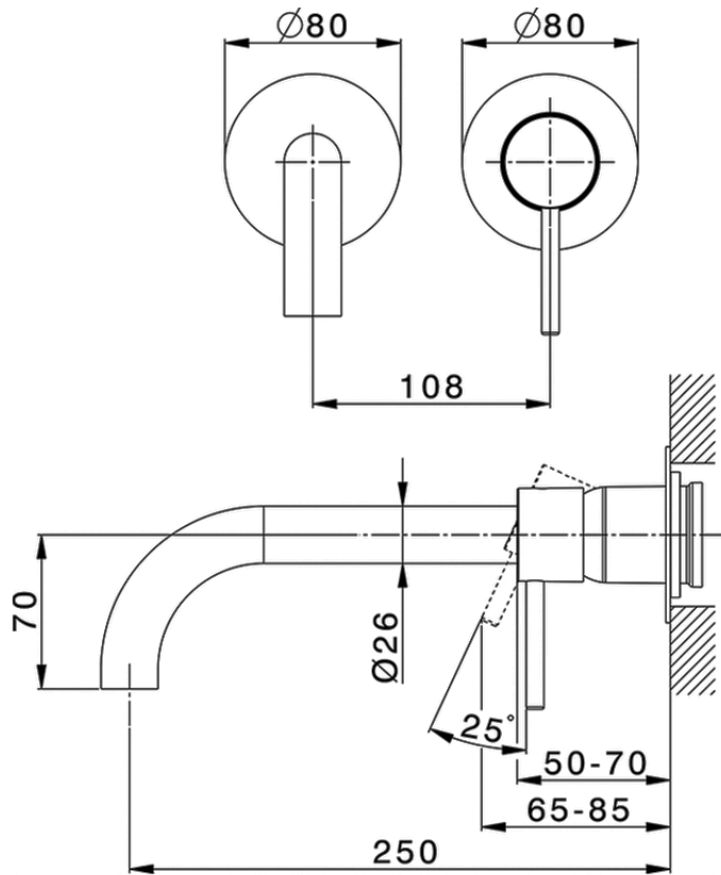

## Parte esterna monocomando lavabo a parete NUOVA KIRUNA\_K200551E

K200551E

<https://www.huberitalia.com/parte-esterna-monocomando-lavabo-a-parete-nuova-kiruna-k200551e>

Piastra/Plate/Plaque/Platte/Placa

2-3mm: XX 56-76

10mm: XX 48-68