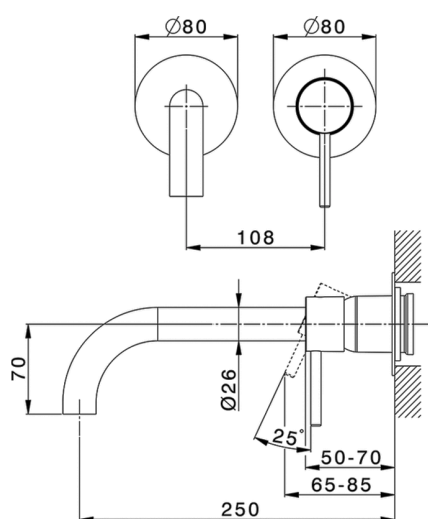

Parte esterna monocomando lavabo a parete NUOVA KIRUNA_K200551E

MODELLO **K200551E**

Parte esterna monocomando lavabo a parete, senza parte incasso, bocca L.250 mm, per art. Easy-Box ZB002450 e art. ZB025510

FINITURE DISPONIBILI

- **21** 21 Cromo
- **26** 26 Vecchio Rame
- **2F** 2F Nichel Spazzolato
- **2W** 2W Oro Spazzolato
- **40** 40 Nero Opaco
- **4Q** 4Q Bianco Opaco

CARATTERISTICHE

Installazione **Incasso**
Parti Incasso necessarie **ZB002450**