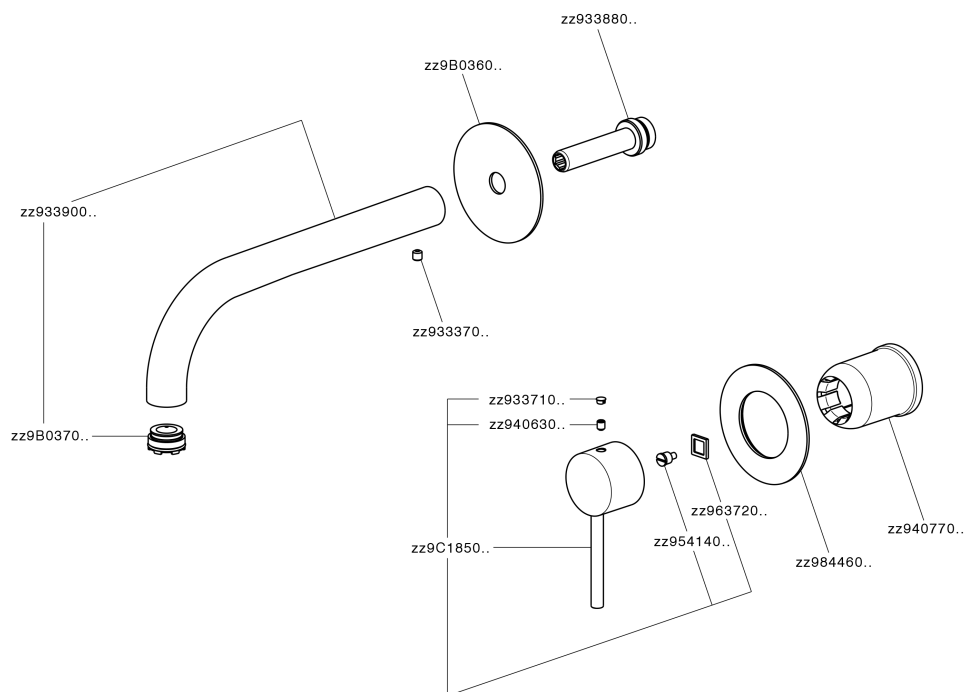

## Parte esterna monocomando lavabo a parete NUOVA KIRUNA\_K200551E

MODELLO **K200551E**

Parte esterna monocomando lavabo a parete, senza parte incasso, bocca L.250 mm, per art. Easy-Box ZB002450 e art. ZB025510

### CARATTERISTICHE

Installazione **Incasso**  
 Parti Incasso necessarie **ZB002450**

## Parte incasso monocomando lavabo a parete Easy-Box INCASSO\_ZB002450

MODELLO **ZB002450**

Parte incasso monocomando lavabo a parete Easy-Box, con scatola di protezione, senza parte esterna

FINITURE DISPONIBILI

10mm: XX 48-68