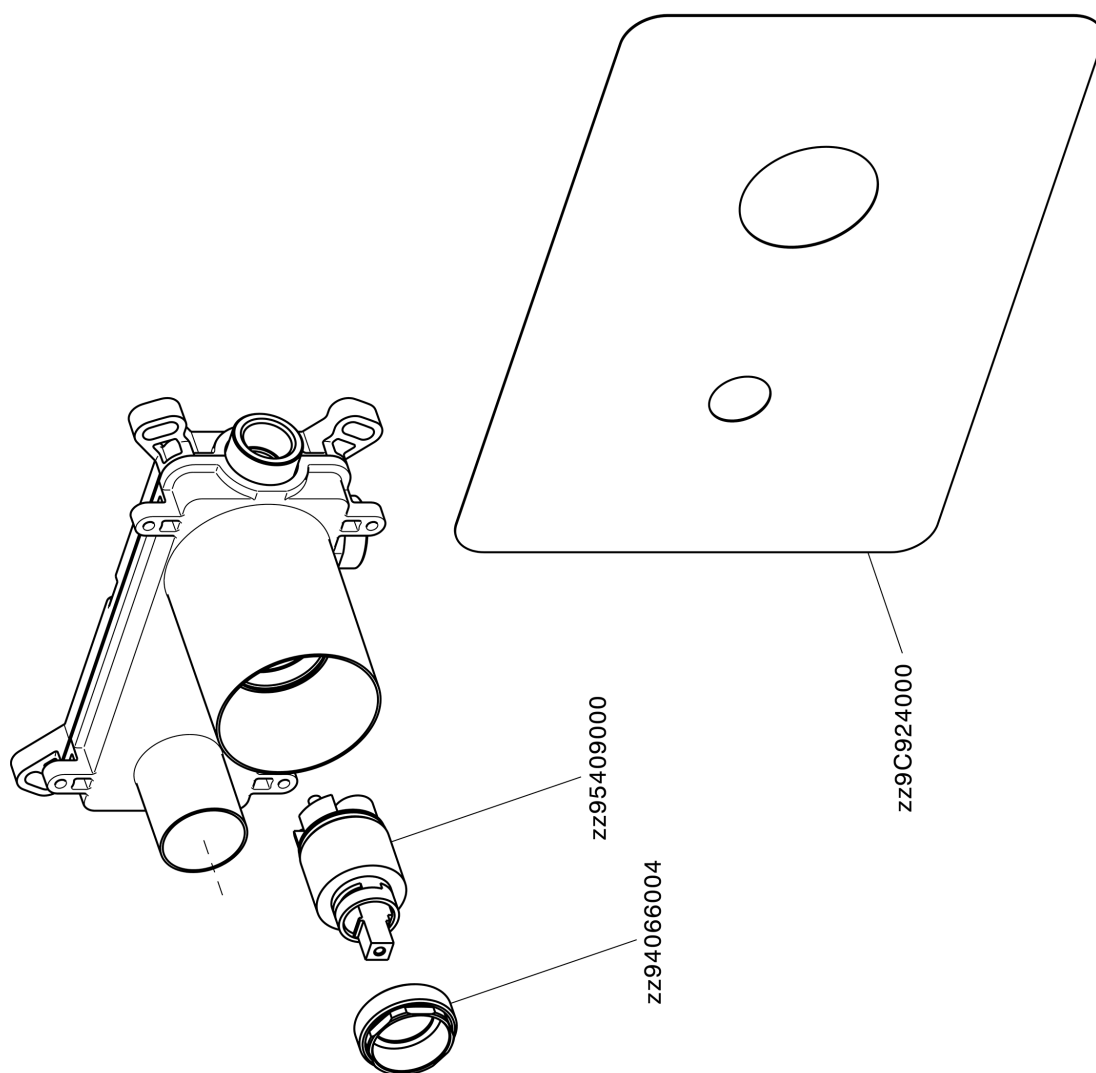

Parte esterna monocomando lavabo a parete NUOVA KIRUNA_K200551E

K200551E

<https://www.huberitalia.com/parte-esterna-monocomando-lavabo-a-parete-nuova-kiruna-k200551e>

Parte incasso monocomando lavabo a parete Easy-Box INCASSO_ZB002450

ZB002450 <https://www.huberitalia.com/parte-incasso-monocomando-lavabo-a-parete-easy-box-incasso-zb002450>

2026-05-13