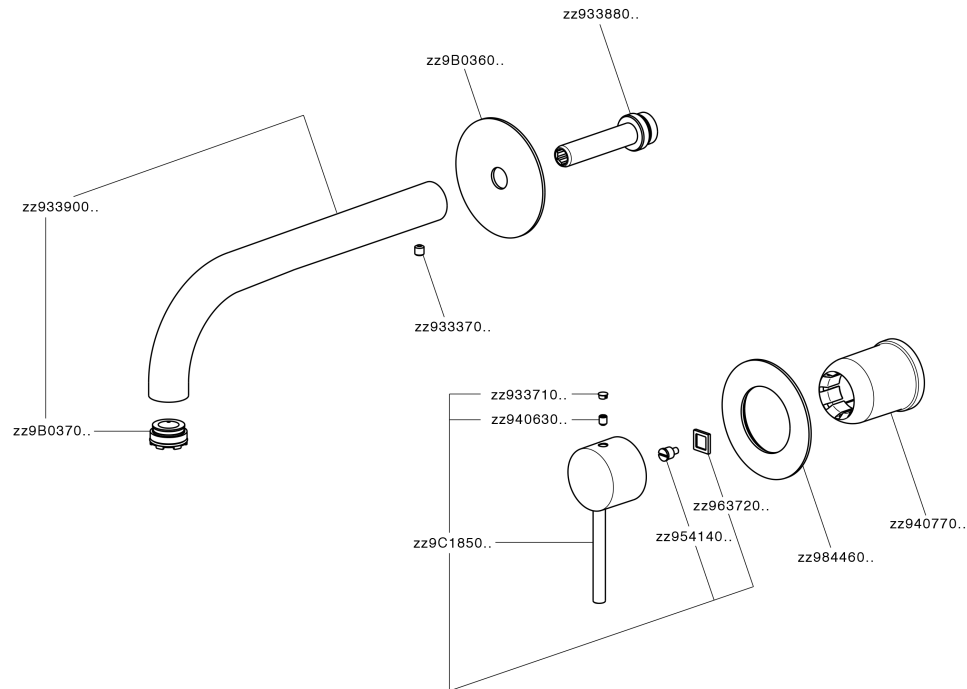

Parte esterna monocomando lavabo a parete NUOVA KIRUNA_K200551E

K200551E

<https://www.huberitalia.com/parte-esterna-monocomando-lavabo-a-parete-nuova-kiruna-k200551e>

Parte incasso monocomando lavabo a parete Easy-Box INCASSO_ZB002450

ZB002450 <https://www.huberitalia.com/parte-incasso-monocomando-lavabo-a-parete-easy-box-incasso-zb002450>

2026-05-13