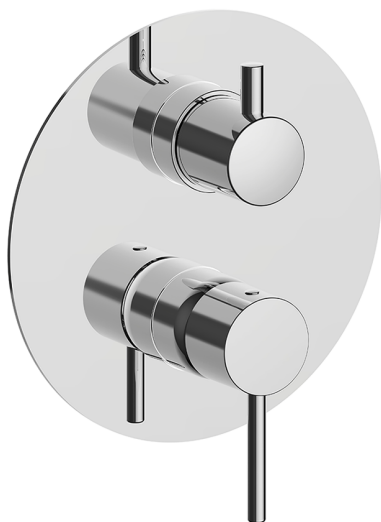

Completo Monocomando per One-Box M32_MT0BM030

MODELLO **MT0BM030**

Completo Monocomando per One-Box, con deviatore 2-3 uscite, profondità minima di installazione 67 mm, senza parte incasso, per art. ZB00B030-ZB00B031

FINITURE DISPONIBILI

-  **21** 21 Cromo
-  **26** 26 Vecchio Rame
-  **2F** 2F Nichel Spazzolato
-  **2W** 2W Oro Spazzolato
-  **40** 40 Nero Opaco
-  **4Q** 4Q Bianco Opaco

CARATTERISTICHE

Ricambio Cartuccia **ZZ97179000**
 Installazione **Incasso**
 Parti Incasso necessarie **ZB00B031**
ZB00B030

One-Box Universale per incasso ONE BOX_ZB00B031

MODELLO **ZB00B031**

One-Box Universale per incasso, per termostatico o monocomando 1 o 2 o 3 uscite, senza parte esterna, con silenziosi, con guarnizione per sigillatura

One-Box Universale per incasso ONE BOX_ZB00B030

MODELLO **ZB00B030**

One-Box Universale per incasso, per termostatico o monocomando 1 o 2 o 3 uscite, senza parte esterna, senza silenzianti, con guarnizione per sigillatura