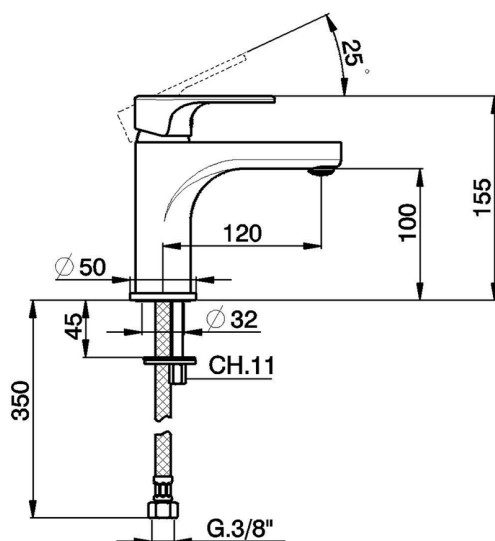

Miscelatore monocomando lavabo large EnergySave H3_AH000505

MODELLO **AH000505**

Miscelatore monocomando lavabo large EnergySave, senza scarico automatico, flex inox G.3/8"

FINITURE DISPONIBILI

-  **21** 21 Cromo
-  **2F** 2F Nichel Spazzolato
-  **40** 40 Nero Opaco

CARATTERISTICHE

Ricambio Cartuccia **ZZ96800000**

Cartuccia Monocomando 35 mm

EcoStop

Con il Dispositivo EcoStop l'apertura dell'acqua avviene con un punto duro al 50% circa della portata. Un fermo a metà apertura, da vincere con una leggera forza solo e soltanto quando ci sia una reale necessità di richiesta d'acqua alla massima portata. Ciò permette di consumare fino al 50% in meno di acqua.