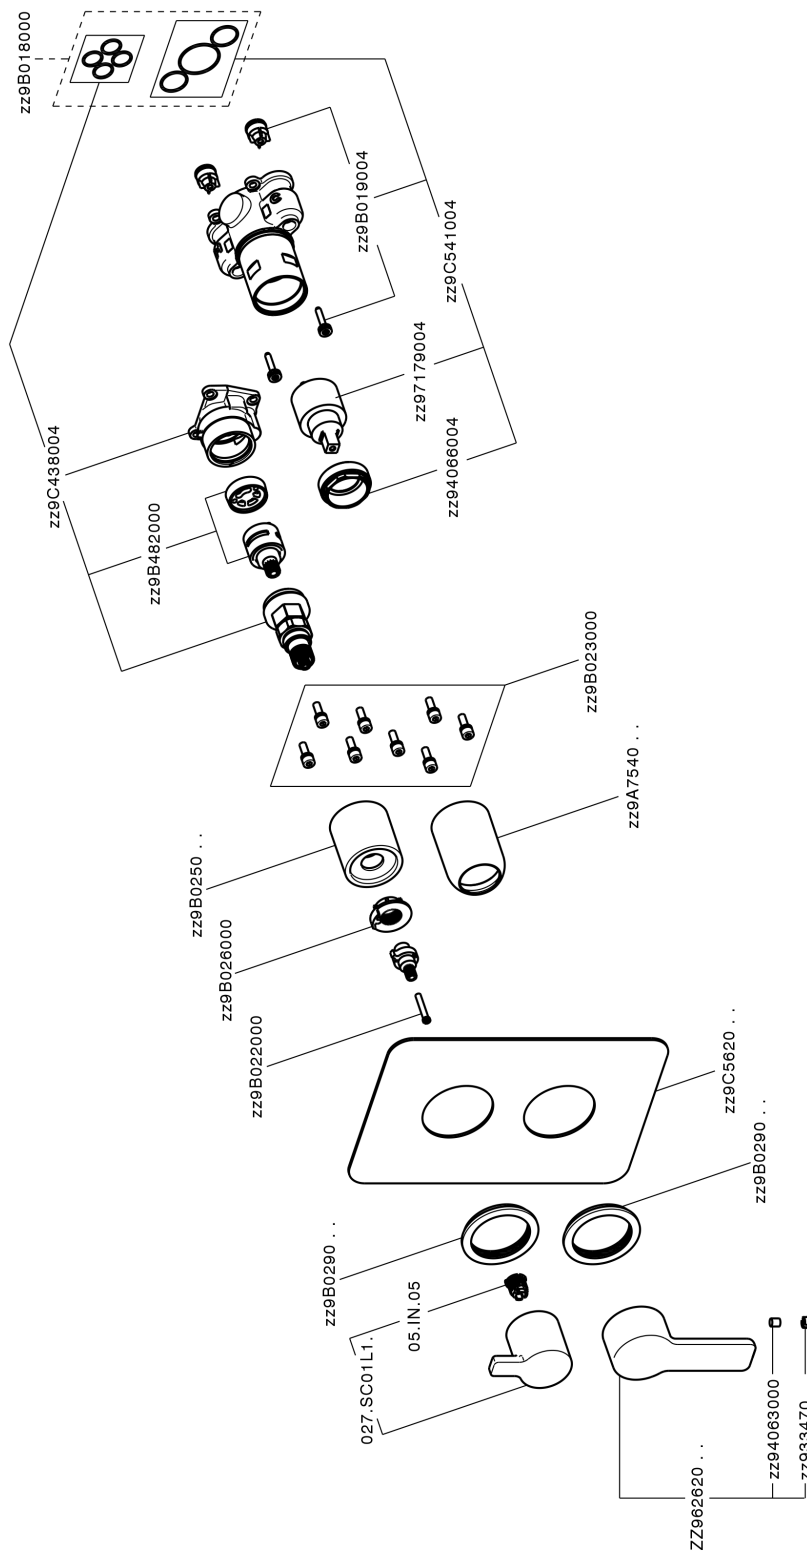

Completo Monocomando per One-Box ONE BOX_SF0BM030

MODELLO **SF0BM030**

Completo Monocomando per One-Box, con deviatore 2-3 uscite, profondità minima di installazione 67 mm, senza parte incasso, per art. ZB00B030-ZB00B031

FINITURE DISPONIBILI

21 21 Cromo

CARATTERISTICHE

Ricambio Cartuccia **ZZ97179000**

Cartuccia Monocomando 35 mm

Installazione **Incasso**

Parti Incasso necessarie **ZB00B031**

ZB00B030

Completo Monocomando per One-Box ONE BOX_SF0BM030

SF0BM030

<https://www.huberitalia.com/completo-monocomando-per-one-box-one-box-sf0bm030>

One-Box Universale per incasso ONE BOX_ZB00B031

MODELLO **ZB00B031**

One-Box Universale per incasso, per termostatico o monocomando 1 o 2 o 3 uscite, senza parte esterna, con silenziosi, con guarnizione per sigillatura

FINITURE DISPONIBILI

04 04 Senza Finitura

CARATTERISTICHE