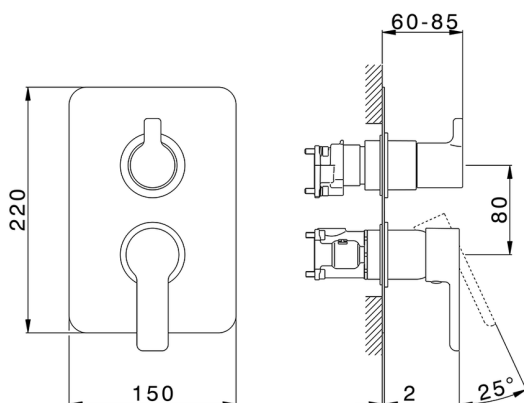

Completo Monocomando per One-Box ONE BOX_SF0BM030

MODELLO **SF0BM030**

Completo Monocomando per One-Box, con deviatore 2-3 uscite, profondità minima di installazione 67 mm, senza parte incasso, per art. ZB00B030-ZB00B031

FINITURE DISPONIBILI

21 21 Cromo

CARATTERISTICHE

Ricambio Cartuccia **ZZ97179000**

Cartuccia Monocomando 35 mm

Installazione **Incasso**

Parti Incasso necessarie **ZB00B031**

ZB00B030