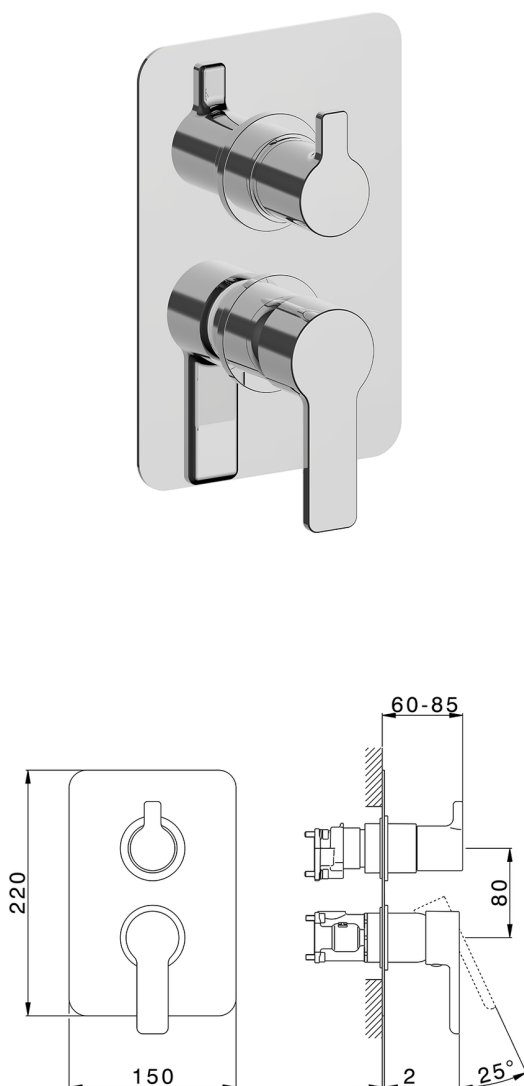

Completo Monocomando per One-Box ONE BOX_SF0BM030

MODELLO **SF0BM030**

Completo Monocomando per One-Box, con deviatore 2-3 uscite, profondità minima di installazione 67 mm, senza parte incasso, per art. ZB00B030-ZB00B031

FINITURE DISPONIBILI

21 21 Cromo

CARATTERISTICHE

Ricambio Cartuccia **ZZ97179000**

Cartuccia Monocomando 35 mm

Installazione **Incasso**

Parti Incasso necessarie **ZB00B031**

ZB00B030

Completo Monocomando per One-Box ONE BOX_SF0BM030

SF0BM030

<https://www.huberitalia.com/completo-monocomando-per-one-box-one-box-sf0bm030>

One-Box Universale per incasso ONE BOX_ZB00B031

MODELLO **ZB00B031**

One-Box Universale per incasso, per termostatico o monocomando 1 o 2 o 3 uscite, senza parte esterna, con silenziosi, con guarnizione per sigillatura

FINITURE DISPONIBILI

04 04 Senza Finitura

CARATTERISTICHE