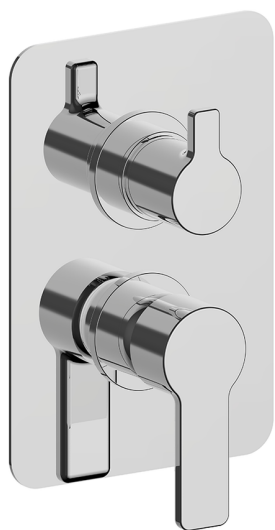

Completo Monocomando per One-Box ONE BOX_SF0BM030

MODELLO **SF0BM030**

Completo Monocomando per One-Box, con deviatore 2-3 uscite, profondità minima di installazione 67 mm, senza parte incasso, per art. ZB00B030-ZB00B031

FINITURE DISPONIBILI

21 21 Cromo

CARATTERISTICHE

Ricambio Cartuccia **ZZ97179000**

Cartuccia Monocomando 35 mm

Installazione **Incasso**

Parti Incasso necessarie **ZB00B031**

ZB00B030

Completo Monocomando per One-Box ONE BOX_SF0BM030

SF0BM030

<https://www.huberitalia.com/completo-monocomando-per-one-box-one-box-sf0bm030>

One-Box Universale per incasso ONE BOX_ZB00B031

MODELLO **ZB00B031**

One-Box Universale per incasso, per termostatico o monocomando 1 o 2 o 3 uscite, senza parte esterna, con silenziosi, con guarnizione per sigillatura

FINITURE DISPONIBILI

04 04 Senza Finitura

CARATTERISTICHE