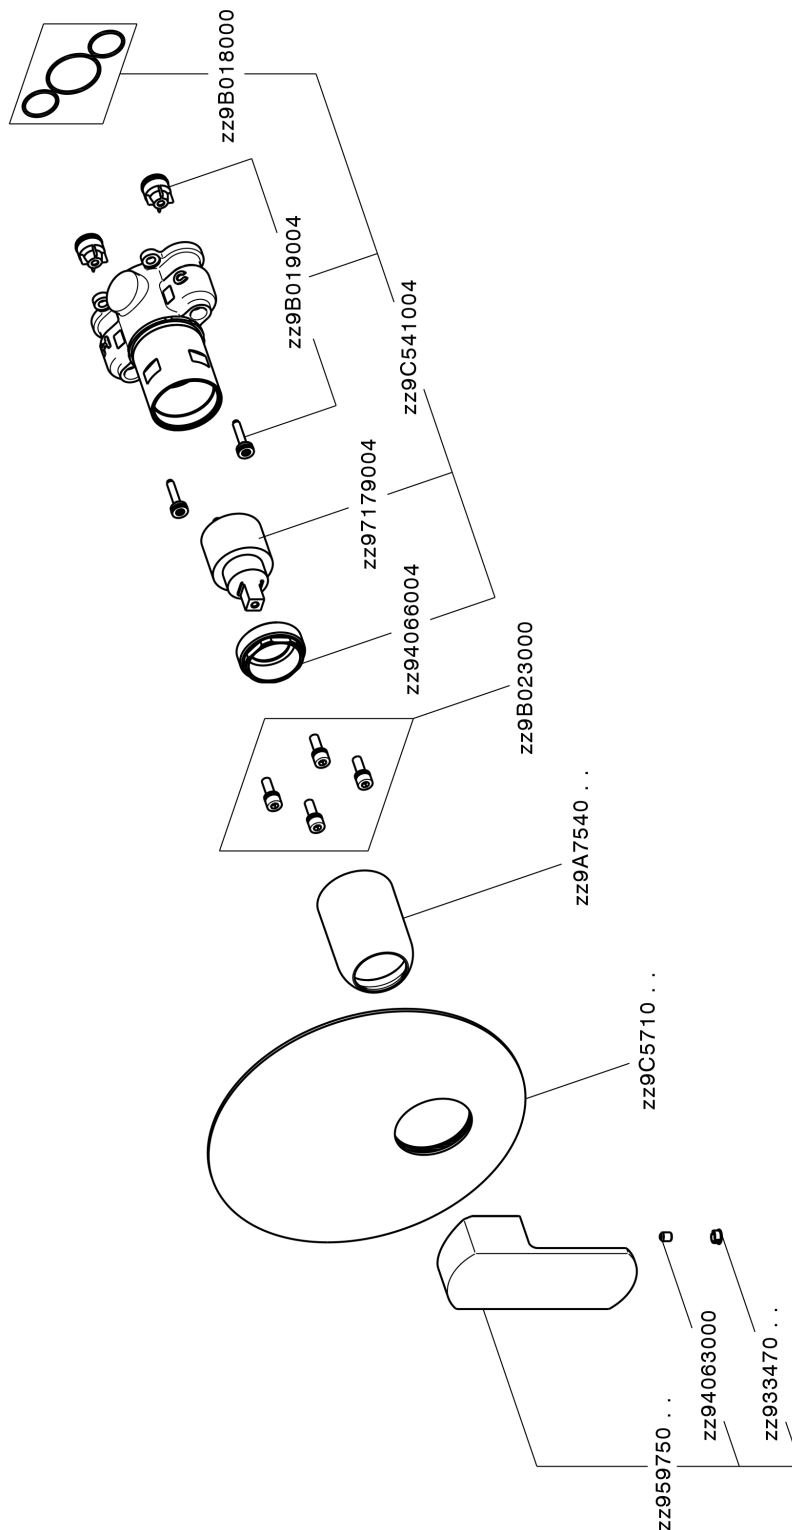

Completo Monocomando per One-Box DADO_DD0BM010

MODELLO **DD0BM010**

Completo Monocomando per One-Box, 1 uscita, profondità minima di installazione 67 mm, senza parte incasso, per art. ZB00B030-ZB00B031

FINITURE DISPONIBILI

-  **21** 21 Cromo
-  **2B** 2B Nichel Lucido
-  **2F** 2F Nichel Spazzolato
-  **40** 40 Nero Opaco
-  **4Q** 4Q Bianco Opaco

CARATTERISTICHE

Ricambio Cartuccia **ZZ97179000**

Cartuccia Monocomando 35 mm

Installazione **Incasso**

Parti Incasso necessarie **ZB00B031**

ZB00B030

Completo Monocomando per One-Box DADO_DD0BM010

DD0BM010

<https://www.huberitalia.com/completo-monocomando-per-one-box-dado-dd0bm010>

One-Box Universale per incasso ONE BOX_ZB00B031

MODELLO **ZB00B031**

One-Box Universale per incasso, per termostatico o monocomando 1 o 2 o 3 uscite, senza parte esterna, con silenziatori, con guarnizione per sigillatura