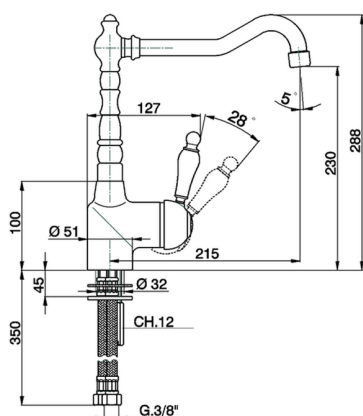

Miscelatore monocomando lavello KITCHEN_CM002530

MODELLO **CM002530**

Miscelatore monocomando lavello, bocca girevole, flex inox G.3/8"

FINITURE DISPONIBILI

-  **21** 21 Cromo
-  **26** 26 Vecchio Rame
-  **27** 27 Vecchio Bronzo
-  **2A** 2A Nichel Satinato Spazzolato

CARATTERISTICHE

Ricambio Cartuccia **ZZ92909000**

Cartuccia Monocomando 43 mm

2026-06-16