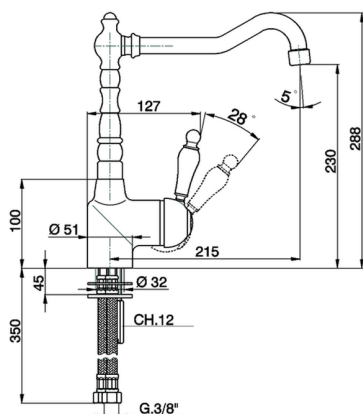

## Miscelatore monocomando lavello KITCHEN\_CM002530

MODELLO **CM002530**

Miscelatore monocomando lavello, bocca girevole, flex inox G.3/8"

### CARATTERISTICHE

Ricambio Cartuccia **ZZ92909000**

**Cartuccia Monocomando 43 mm**

2026-04-09