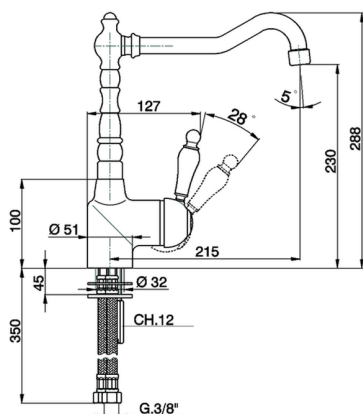

Miscelatore monocomando lavello KITCHEN_CM002530

MODELLO **CM002530**

Miscelatore monocomando lavello, bocca girevole, flex inox G.3/8"

FINITURE DISPONIBILI

- 
21 21 Cromo
- 
26 26 Vecchio Rame
- 
27 27 Vecchio Bronzo
- 
2A 2A Nichel Satinato Spazzolato

CARATTERISTICHE

Ricambio Cartuccia **ZZ92909000**

Cartuccia Monocomando 43 mm

2026-04-17