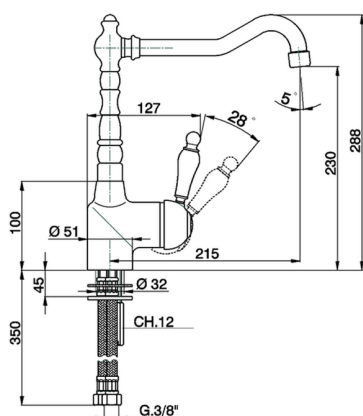

Miscelatore monocomando lavello KITCHEN_CM002530

MODELLO **CM002530**

Miscelatore monocomando lavello, bocca girevole, flex inox G.3/8"

FINITURE DISPONIBILI

-  **21** 21 Cromo
-  **26** 26 Vecchio Rame
-  **27** 27 Vecchio Bronzo
-  **2A** 2A Nichel Satinato Spazzolato

CARATTERISTICHE

Ricambio Cartuccia **ZZ92909000**

Cartuccia Monocomando 43 mm

2026-04-09