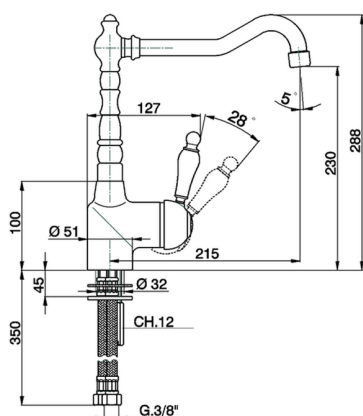

Miscelatore monocomando lavello KITCHEN_CM002530

MODELLO **CM002530**

Miscelatore monocomando lavello, bocca girevole, flex inox G.3/8"

FINITURE DISPONIBILI

- 
21 21 Cromo
- 
26 26 Vecchio Rame
- 
27 27 Vecchio Bronzo
- 
2A 2A Nichel Satinato Spazzolato

CARATTERISTICHE

Ricambio Cartuccia **ZZ92909000**

Cartuccia Monocomando 43 mm

2026-06-16