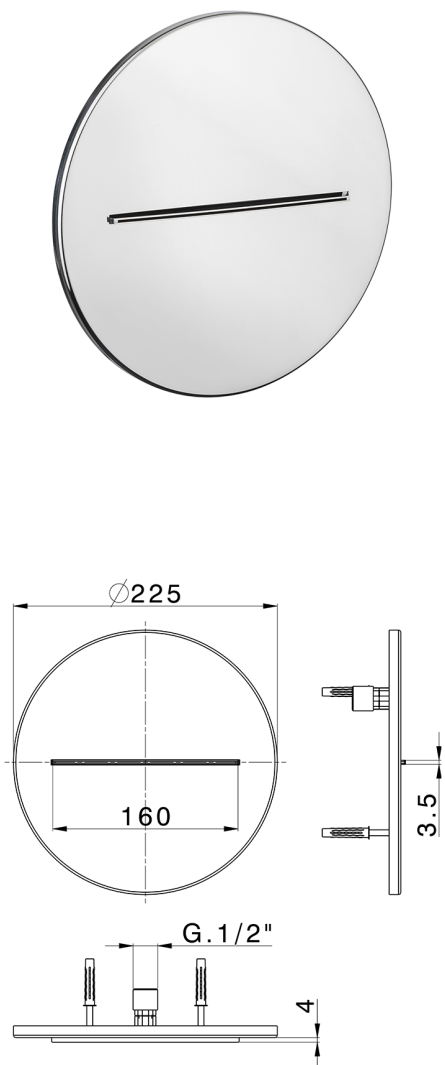

Cascata a parete filo muro Ø 225 mm ZEN_ZS129130

MODELLO **ZS129130**

Cascata a parete filo muro Ø 225 mm, acciaio inox AISI 304

FINITURE DISPONIBILI

- **D1** D1 Inox Spazzolato
- **40** 40 Nero Opaco
- **4Q** 4Q Bianco Opaco
- **5G** 5G Oro Rosa
- **D2** D2 Inox Lucido

CARATTERISTICHE

2026-07-01