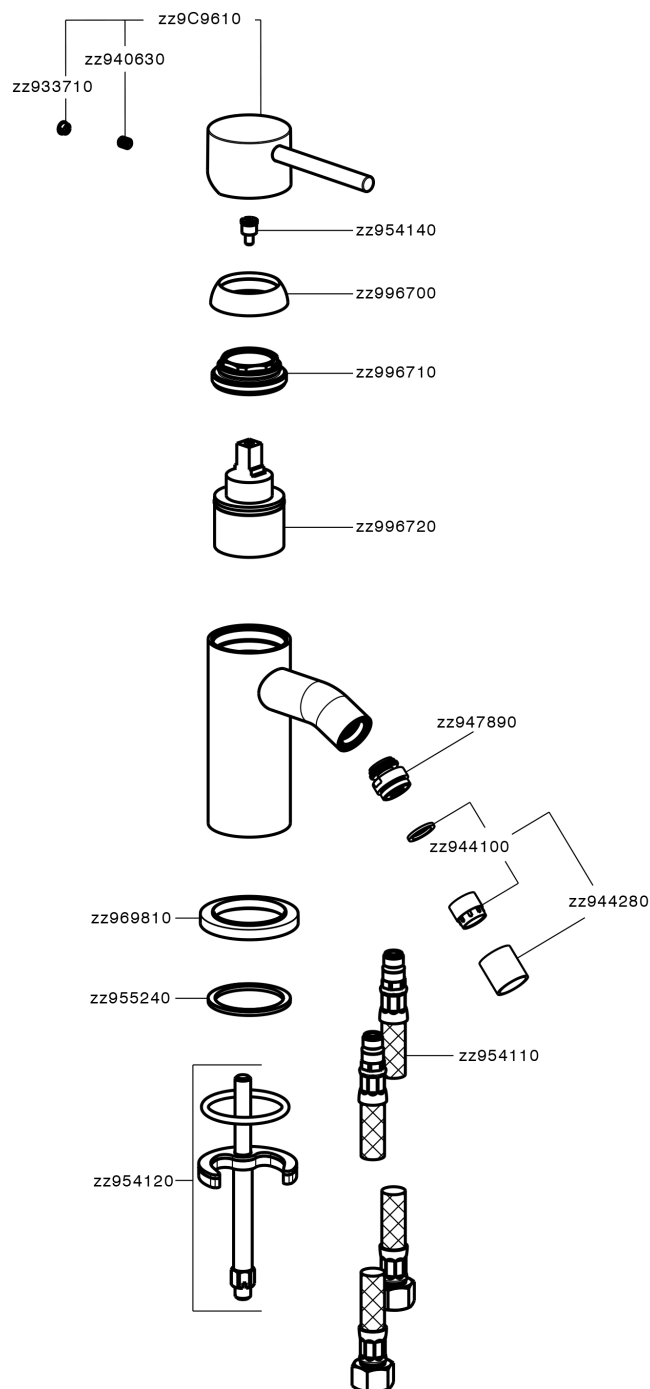

Miscelatore monocomando bidet K2_K2000560

MODELLO **K2000560**

Miscelatore monocomando bidet, senza scarico, flex inox G.3/8"

FINITURE DISPONIBILI

-  **21** 21 Cromo
-  **26** 26 Vecchio Rame
-  **2F** 2F Nichel Spazzolato
-  **2W** 2W Oro Spazzolato
-  **40** 40 Nero Opaco
-  **4Q** 4Q Bianco Opaco

CARATTERISTICHE

Ricambio Cartuccia **ZZ99672000**

Cartuccia Monocomando 35 mm

EcoStop

Con il Dispositivo EcoStop l'apertura dell'acqua avviene con un punto duro al 50% circa della portata. Un fermo a metà apertura, da vincere con una leggera forza solo e soltanto quando ci sia una reale necessità di richiesta d'acqua alla massima portata. Ciò permette di consumare fino al 50% in meno di acqua.

Miscelatore monocomando bidet K2_K2000560

K2000560

<https://www.huberitalia.com/miscelatore-monocomando-bidet-k2-k2000560>

2026-04-29