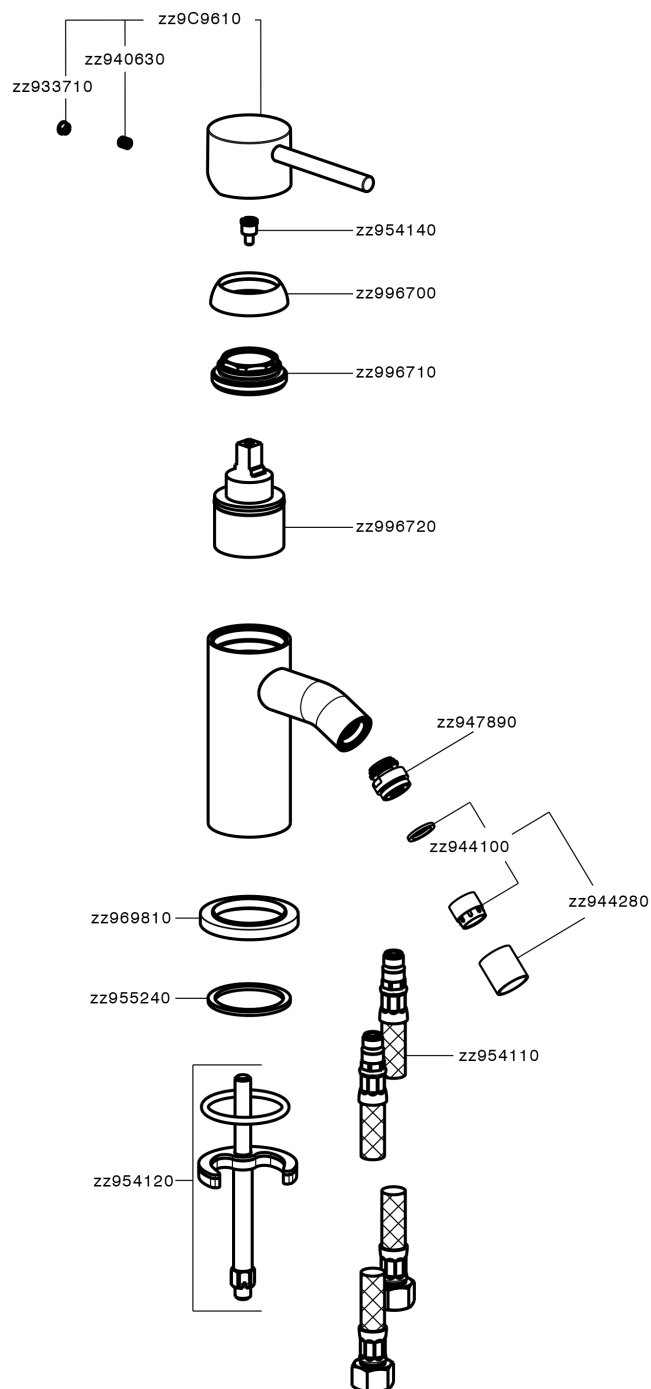

Miscelatore monocomando bidet K2_K2000560

K2000560

<https://www.huberitalia.com/miscelatore-monocomando-bidet-k2-k2000560>

2026-06-13