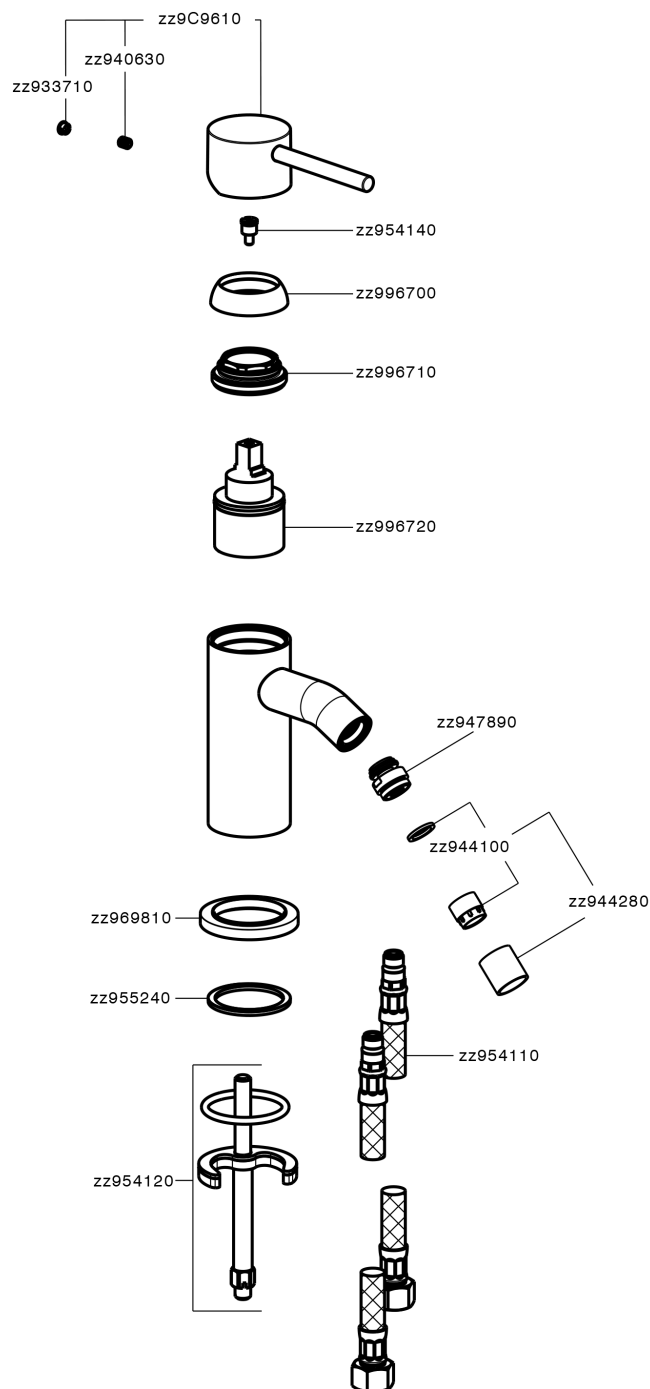

Miscelatore monocomando bidet K2_K2000560

K2000560

<https://www.huberitalia.com/miscelatore-monocomando-bidet-k2-k2000560>

2026-06-15