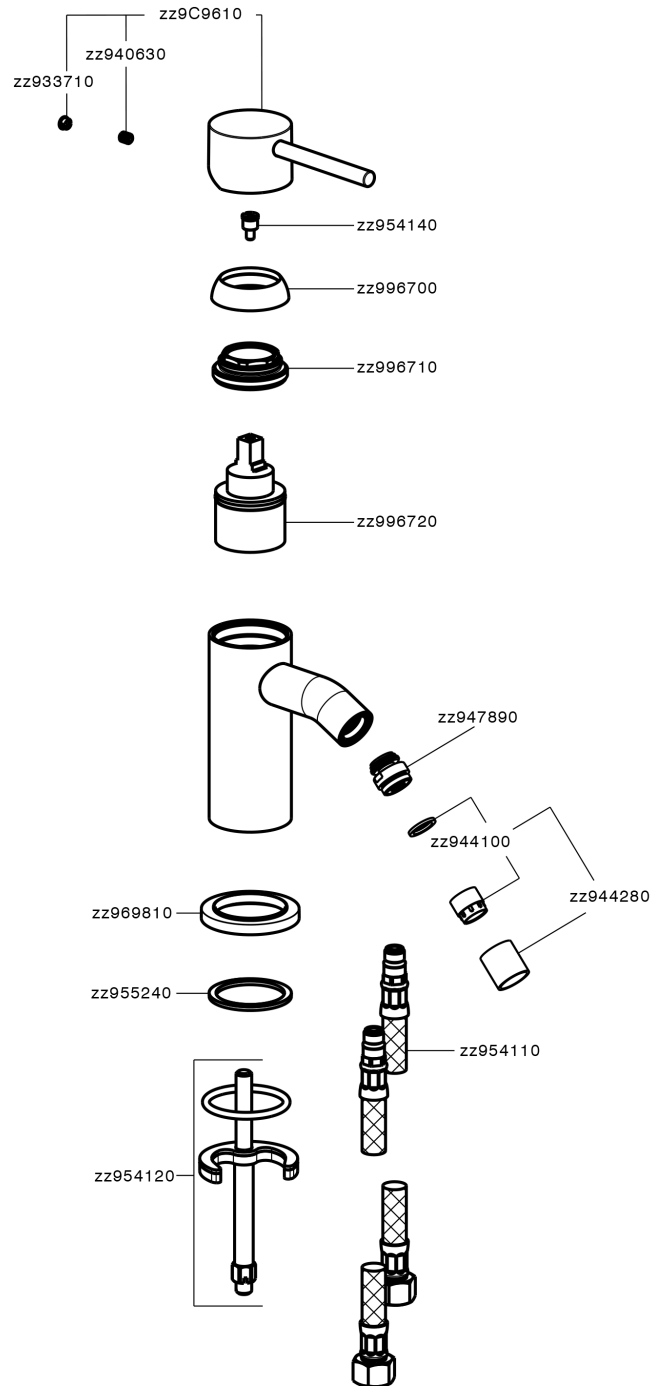

## Miscelatore monocomando bidet K2\_K2000560

K2000560

<https://www.huberitalia.com/miscelatore-monocomando-bidet-k2-k2000560>

2026-04-29