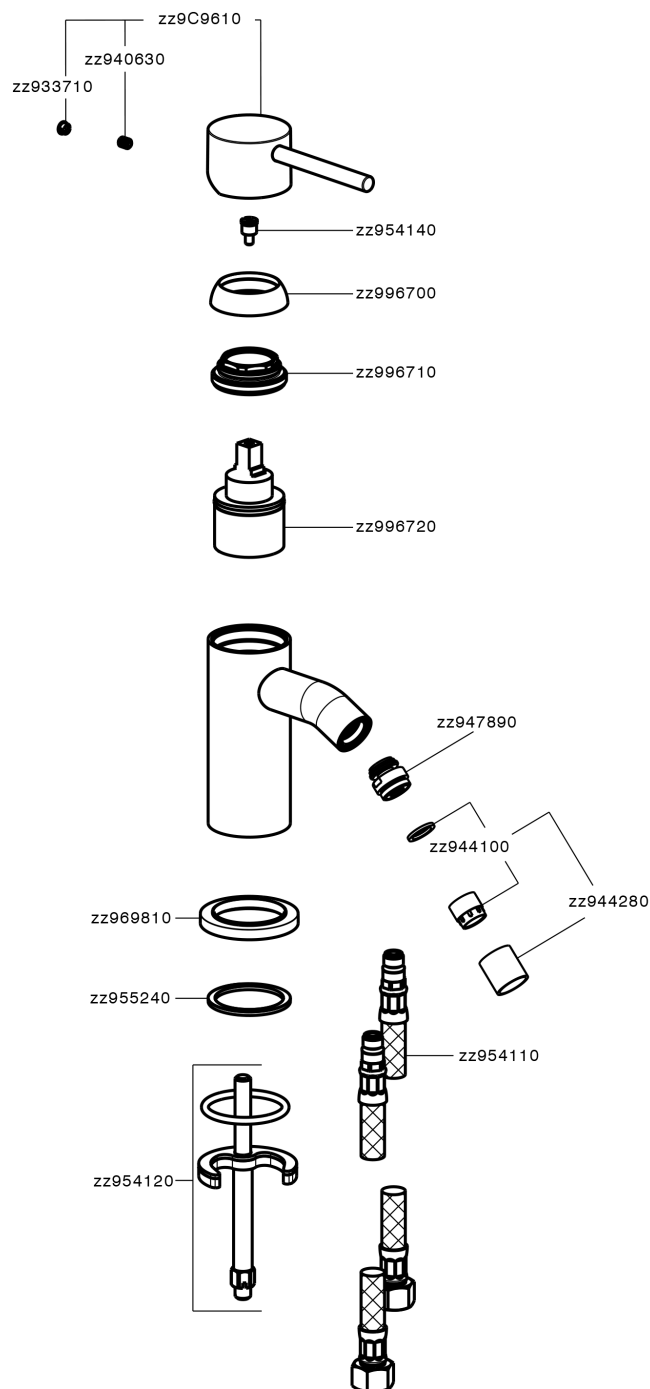

Miscelatore monocomando bidet K2_K2000560

MODELLO **K2000560**

Miscelatore monocomando bidet, senza scarico, flex inox G.3/8"

FINITURE DISPONIBILI

-  **21** 21 Cromo
-  **26** 26 Vecchio Rame
-  **2F** 2F Nichel Spazzolato
-  **2W** 2W Oro Spazzolato
-  **40** 40 Nero Opaco
-  **4Q** 4Q Bianco Opaco

CARATTERISTICHE

Ricambio Cartuccia **ZZ99672000**

Cartuccia Monocomando 35 mm

EcoStop

Con il Dispositivo EcoStop l'apertura dell'acqua avviene con un punto duro al 50% circa della portata. Un fermo a metà apertura, da vincere con una leggera forza solo e soltanto quando ci sia una reale necessità di richiesta d'acqua alla massima portata. Ciò permette di consumare fino al 50% in meno di acqua.

Miscelatore monocomando bidet K2_K2000560

K2000560

<https://www.huberitalia.com/miscelatore-monocomando-bidet-k2-k2000560>

2026-06-15