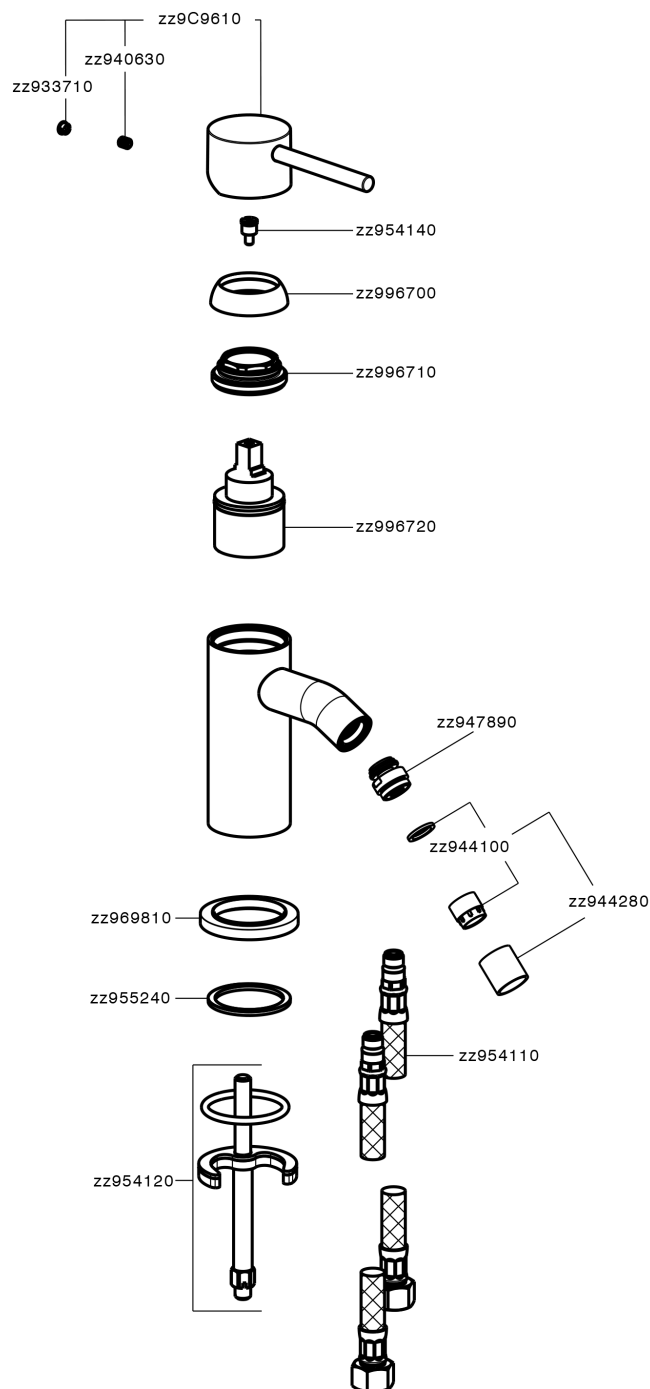

Miscelatore monocomando bidet K2_K2000560

MODELLO **K2000560**

Miscelatore monocomando bidet, senza scarico, flex inox G.3/8"

FINITURE DISPONIBILI

-  **21** 21 Cromo
-  **26** 26 Vecchio Rame
-  **2F** 2F Nichel Spazzolato
-  **2W** 2W Oro Spazzolato
-  **40** 40 Nero Opaco
-  **4Q** 4Q Bianco Opaco

CARATTERISTICHE

Ricambio Cartuccia **ZZ99672000**

Cartuccia Monocomando 35 mm

EcoStop

Con il Dispositivo EcoStop l'apertura dell'acqua avviene con un punto duro al 50% circa della portata. Un fermo a metà apertura, da vincere con una leggera forza solo e soltanto quando ci sia una reale necessità di richiesta d'acqua alla massima portata. Ciò permette di consumare fino al 50% in meno di acqua.

Miscelatore monocomando bidet K2_K2000560

K2000560

<https://www.huberitalia.com/miscelatore-monocomando-bidet-k2-k2000560>

2026-06-13