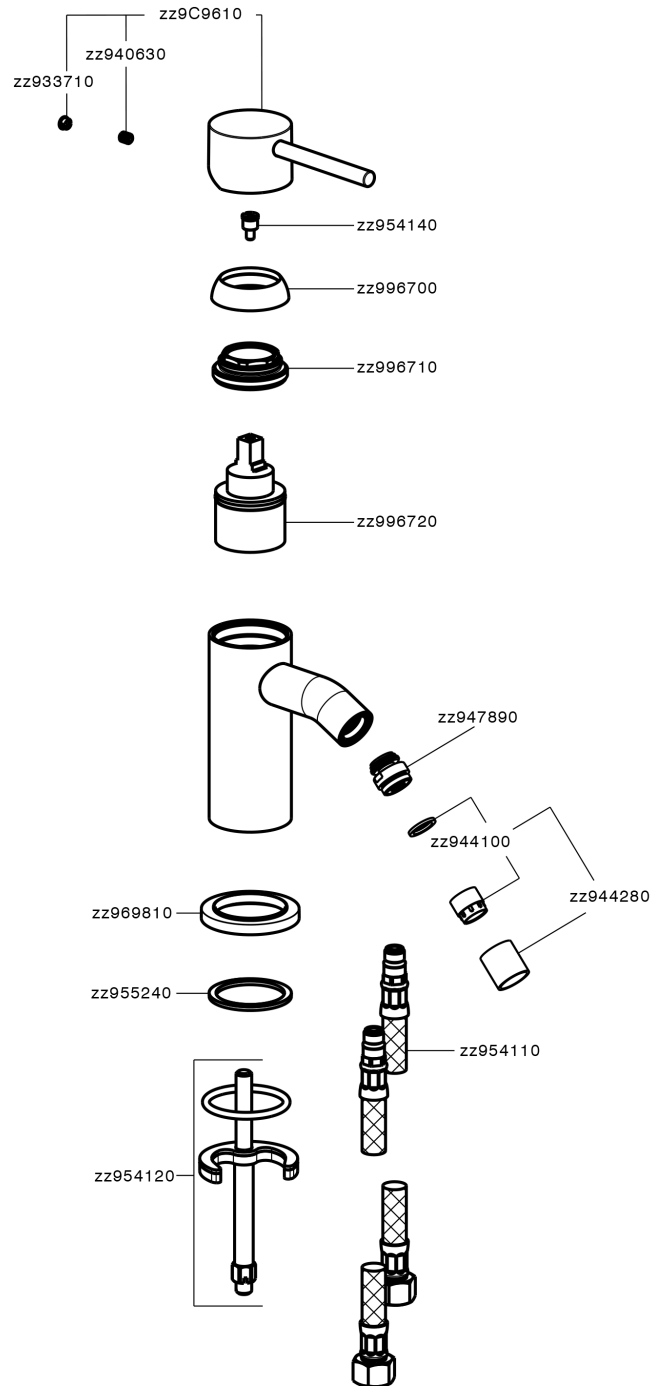

Miscelatore monocomando bidet K2_K2000560

K2000560

<https://www.huberitalia.com/miscelatore-monocomando-bidet-k2-k2000560>

2026-06-13