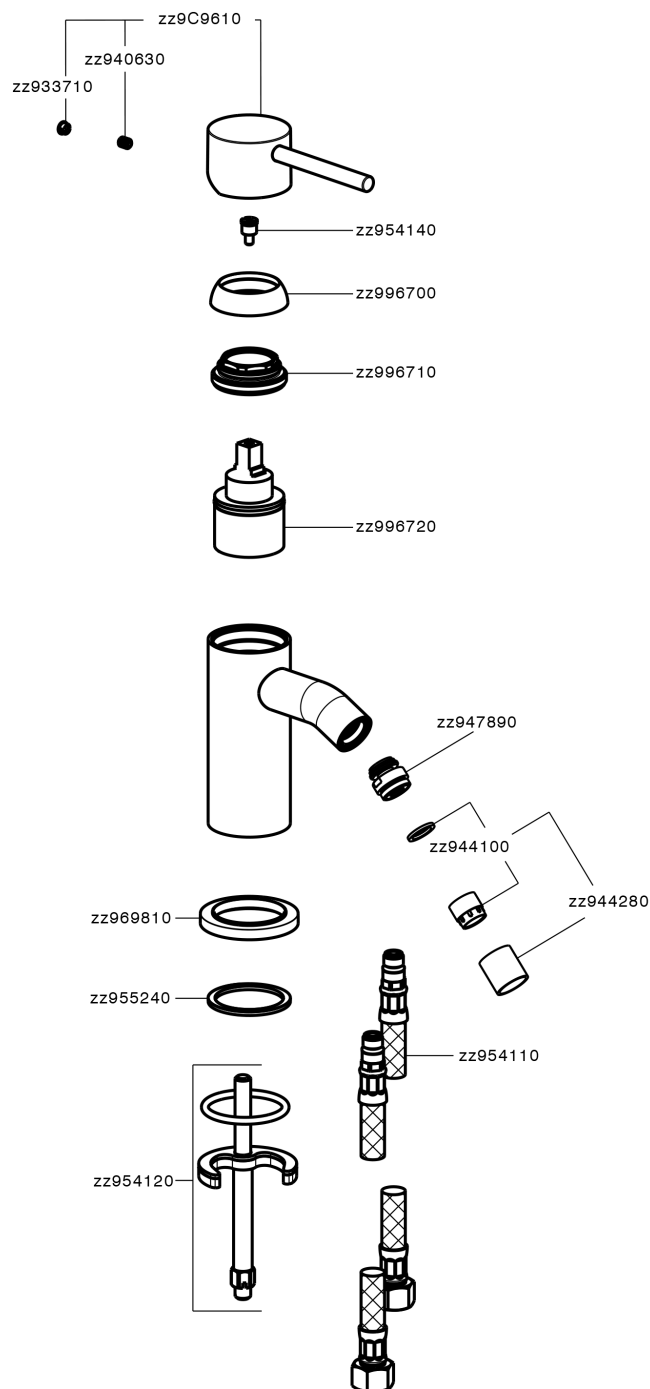

Miscelatore monocomando bidet K2_K2000560

K2000560

<https://www.huberitalia.com/miscelatore-monocomando-bidet-k2-k2000560>

2026-04-29