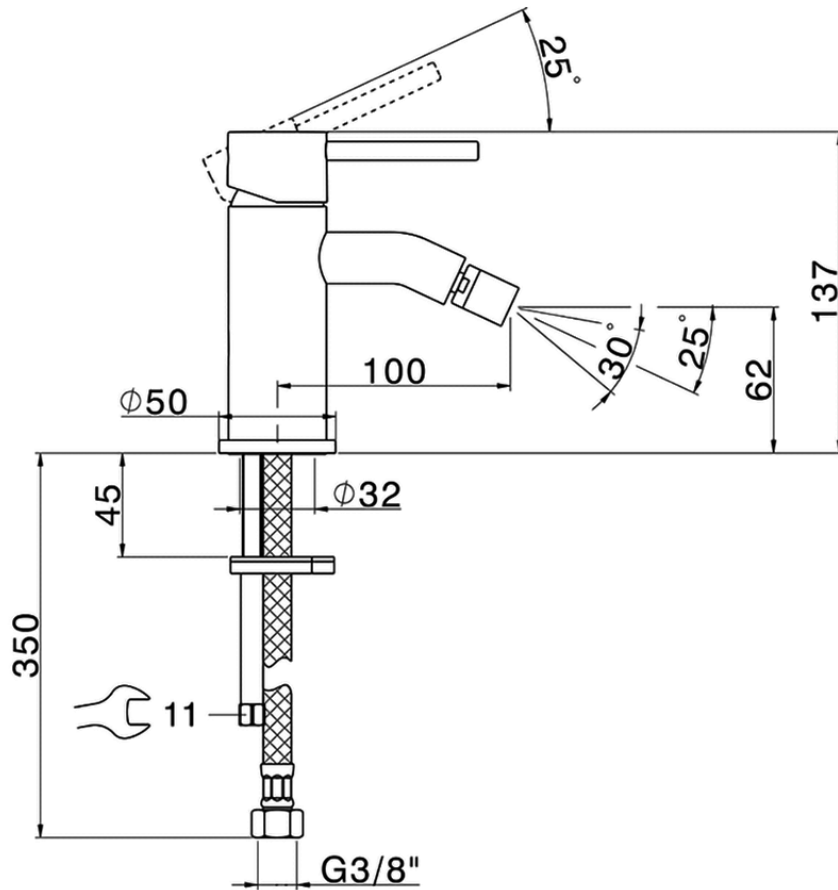

Miscelatore monocomando bidet K2_K2000560

K2000560

<https://www.huberitalia.com/miscelatore-monocomando-bidet-k2-k2000560>

2026-04-29