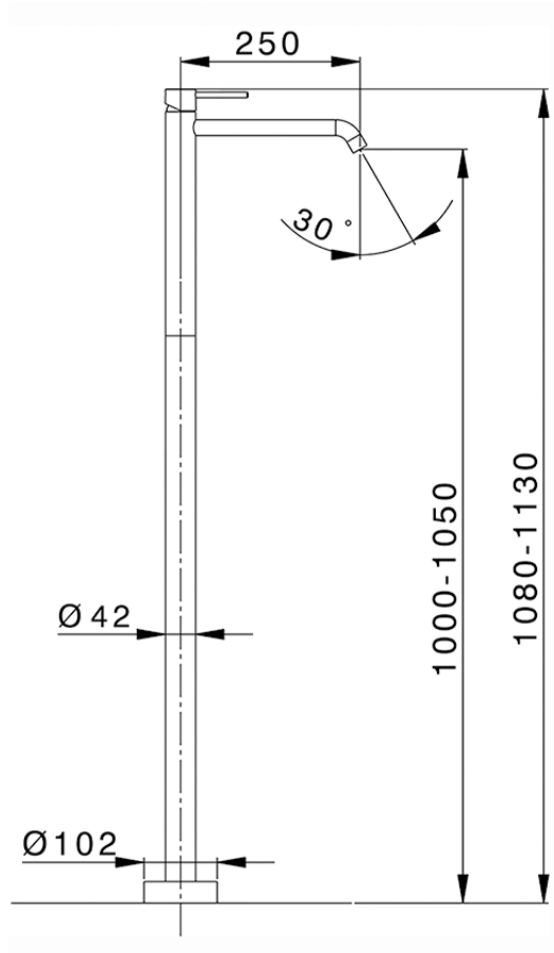

Parte esterna monocomando lavabo a pavimento M32_MT014510

MT014510

<https://www.huberitalia.com/parte-esterna-monocomando-lavabo-a-pavimento-m32-mt014510>

ZB004510

<https://www.huberitalia.com/parte-incasso-monocomando-free-standing-incasso-zb004510>