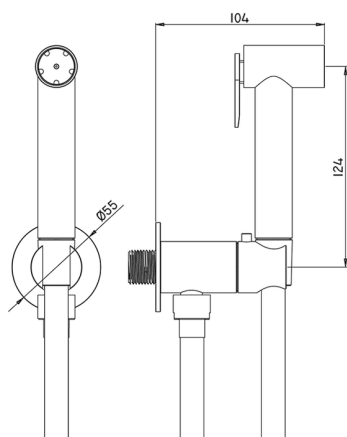

Set idroscopino completo IDROSCOPINI_TT007920

MODELLO **TT007920**

Set idroscopino completo, supporto murale tondo, apertura acqua singola, doccetta idroscopino in Ottone, flex PVC 120 cm

FINITURE DISPONIBILI

CARATTERISTICHE

Doccetta idroscopino

Doccetta Idroscopino

Doccetta idroscopino monoforo, per la pulizia del sanitario.

2026-07-11