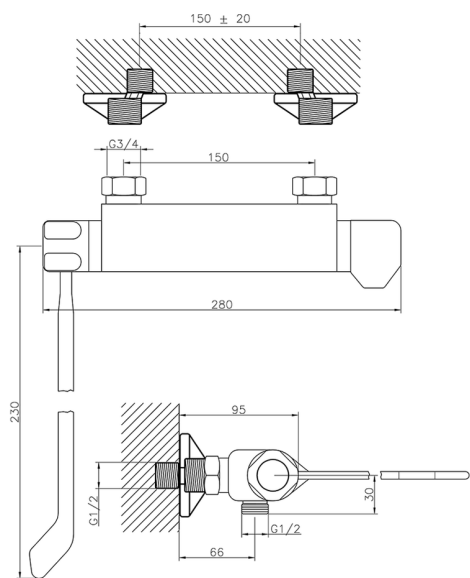

## Miscelatore termostatico doccia COLLETTIVITÀ\_CLT01020

MODELLO **CLT01020**

Miscelatore termostatico doccia, senza completo doccia, attacco per flessibile 1/2" M, con leva clinica

FINITURE DISPONIBILI

**21** 21 Cromo

CARATTERISTICHE

Ricambio Cartuccia **24.04A.PP**

**Cartuccia Termostatica Plus P 8X20**