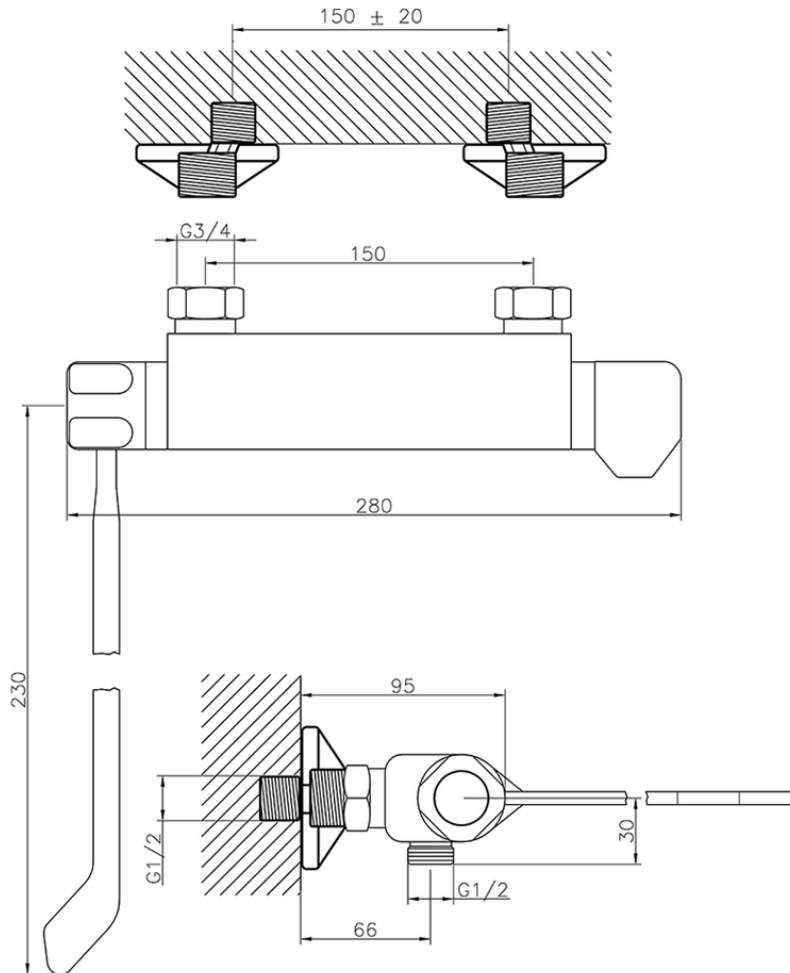

Miscelatore termostatico doccia COLLETTIVITÀ_CLT01020

CLT01020

<https://www.huberitalia.com/miscelatore-termostatico-doccia-collettivita-clt01020>

2026-06-09