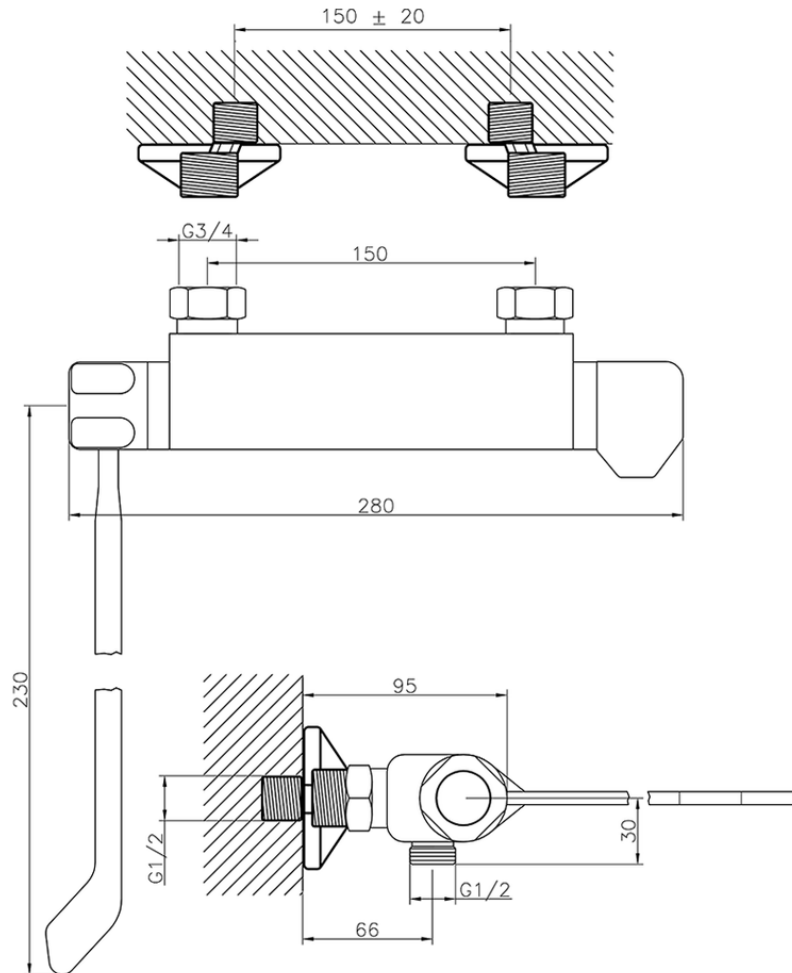

Miscelatore termostatico doccia COLLETTIVITÀ_CLT01020

CLT01020

<https://www.huberitalia.com/miscelatore-termostatico-doccia-collettivita-clt01020>

2026-04-16