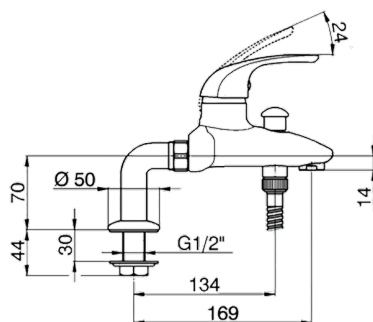

## Miscelatore monocomando vasca completo NORMA\_NM000093

MODELLO **NM000093**

Miscelatore monocomando vasca completo, supporto doccia snodato murale, doccia Teti 3 getti in ABS, flex Ottone 150 cm

FINITURE DISPONIBILI

CARATTERISTICHE

Ricambio Cartuccia **ZZ94034000**

**Cartuccia Monocomando 35 mm**

2026-06-28