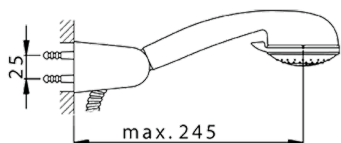

Miscelatore monocomando vasca completo NORMA_NM000093

MODELLO **NM000093**

Miscelatore monocomando vasca completo, supporto doccia snodato murale, doccia Teti 3 getti in ABS, flex Ottone 150 cm

FINITURE DISPONIBILI

CARATTERISTICHE

Ricambio Cartuccia **ZZ94034000**

Cartuccia Monocomando 35 mm

2026-05-13