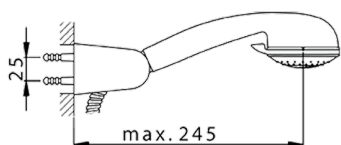

## Miscelatore monocomando vasca completo NORMA\_NM000093

MODELLO **NM000093**

Miscelatore monocomando vasca completo, supporto doccia snodato murale, doccia Teti 3 getti in ABS, flex Ottone 150 cm

FINITURE DISPONIBILI

CARATTERISTICHE

Ricambio Cartuccia **ZZ94034000**

**Cartuccia Monocomando 35 mm**

2026-06-28