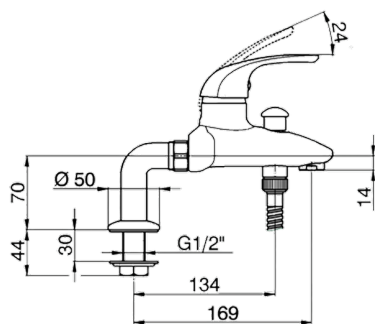

Miscelatore monocomando vasca completo NORMA_NM000093

MODELLO **NM000093**

Miscelatore monocomando vasca completo, supporto doccia snodato murale, doccia Teti 3 getti in ABS, flex Ottone 150 cm

FINITURE DISPONIBILI

CARATTERISTICHE

Ricambio Cartuccia **ZZ94034000**

Cartuccia Monocomando 35 mm

2026-05-13