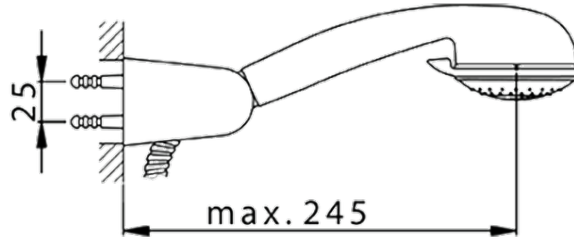

Miscelatore monocomando vasca completo NORMA_NM000093

NM000093

<https://www.huberitalia.com/miscelatore-monocomando-vasca-completo-norma-nm000093>

2026-05-13