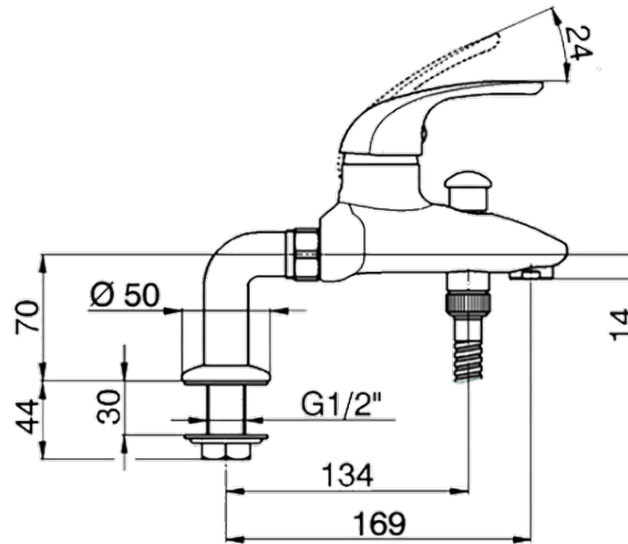

Miscelatore monocomando vasca completo NORMA_NM000093

NM000093

<https://www.huberitalia.com/miscelatore-monocomando-vasca-completo-norma-nm000093>

2026-06-28