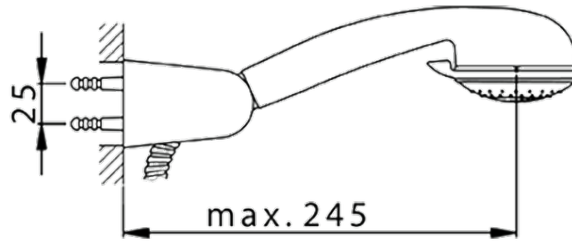

Miscelatore monocomando vasca completo NORMA_NM000093

NM000093

<https://www.huberitalia.com/miscelatore-monocomando-vasca-completo-norma-nm000093>

2026-06-28