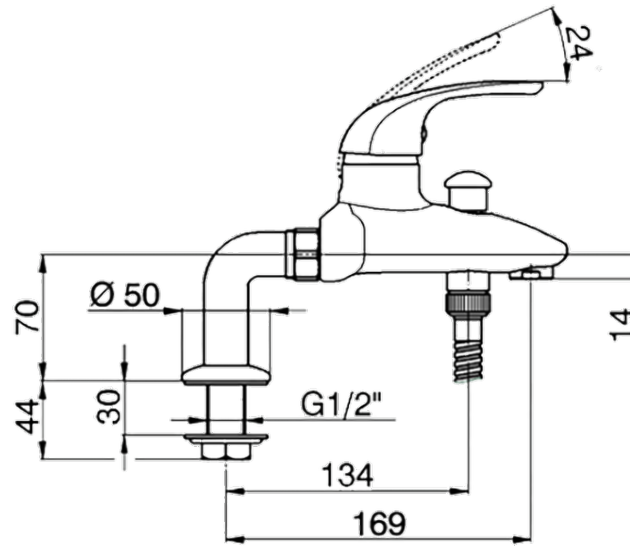

Miscelatore monocomando vasca completo NORMA_NM000093

NM000093

<https://www.huberitalia.com/miscelatore-monocomando-vasca-completo-norma-nm000093>

2026-05-13