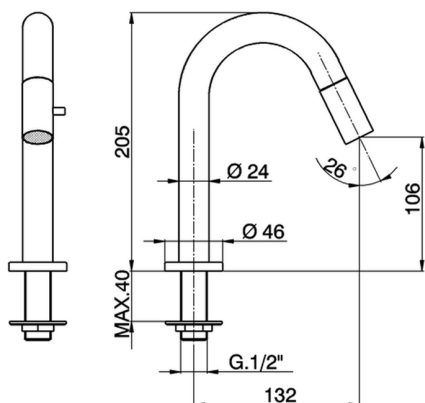

Rubinetto monoacqua TRATTO EVO_TV000910

MODELLO **TV000910**

Rubinetto monoacqua, senza scarico automatico, bocca girevole, senza flessibili

FINITURE DISPONIBILI

CARATTERISTICHE

2026-06-15