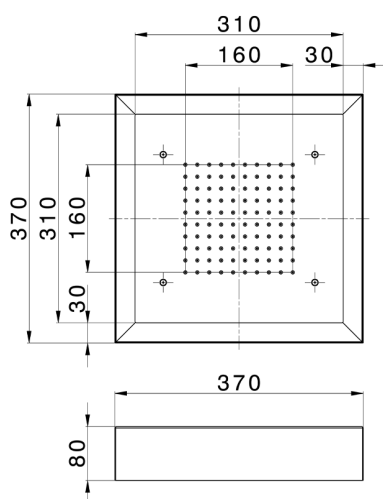

## Soffione a soffitto con cromoterapia 370x370 mm ZEN\_ZS1C0195

MODELLO **ZS1C0195**

Soffione a soffitto con cromoterapia 370x370 mm, con carter esterno bianco, funzioni pioggia, cromoterapia, con pulsantiera ad incasso, acciaio inox AISI 304