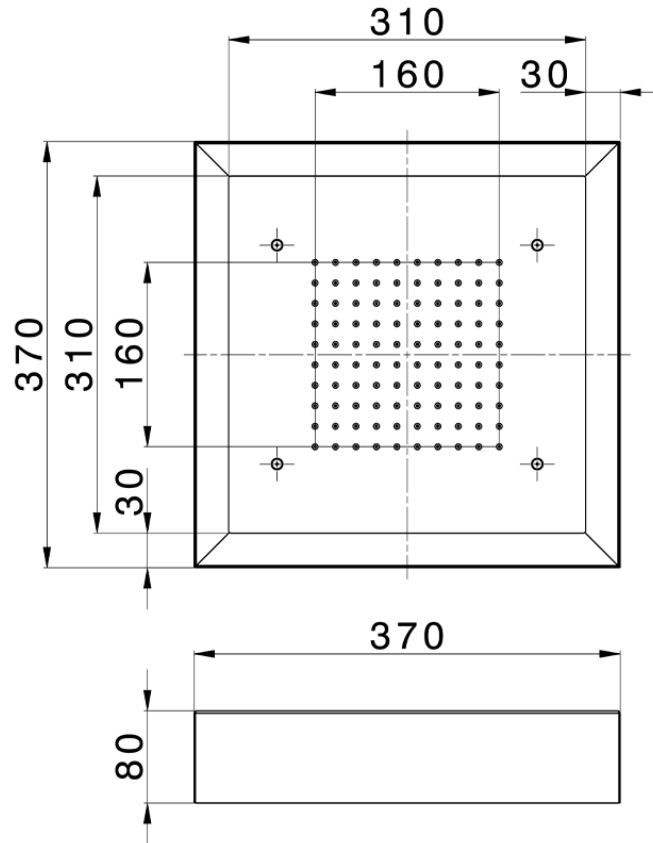

Soffione a soffitto con cromoterapia 370x370 mm ZEN_ZS1C0195

ZS1C0195

<https://www.huberitalia.com/soffione-a-soffitto-con-cromoterapia-370x370-mm-zen-zs1c0195>

2026-04-03