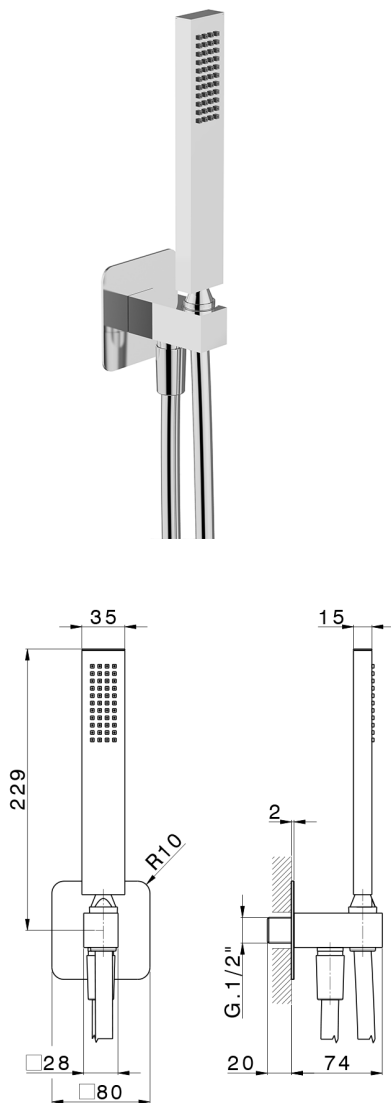

Completo doccia con presa acqua PUSH&SHOWER_SS0G5110

MODELLO **SS0G5110**

Completo doccia con presa acqua, supporto doccetta murale, doccetta monogetto minimalista 35x15 mm
Ottone, piastra raggiata 80x80 mm, flessibile liscio SUPREME 150 cm

FINITURE DISPONIBILI

-  **21** 21 Cromo
-  **24** 24 Oro
-  **26** 26 Vecchio Rame
-  **2B** 2B Nichel Lucido
-  **2F** 2F Nichel Spazzolato
-  **2W** 2W Oro Spazzolato
-  **3W** 3W Brushed Black Titanium
-  **5G** 5G Oro Rosa
-  **40** 40 Nero Opaco