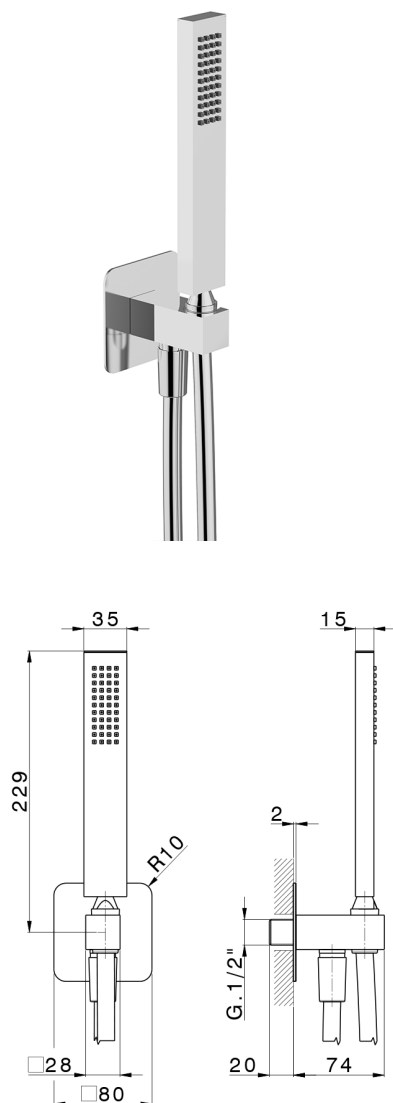

Completo doccia con presa acqua PUSH&SHOWER_SS0G5110

MODELLO **SS0G5110**

Completo doccia con presa acqua, supporto doccetta murale, doccetta monogetto minimalista 35x15 mm
Ottone, piastra raggiata 80x80 mm, flessibile liscio SUPREME 150 cm

FINITURE DISPONIBILI

-  **21** 21 Cromo
-  **24** 24 Oro
-  **26** 26 Vecchio Rame
-  **2B** 2B Nichel Lucido
-  **2F** 2F Nichel Spazzolato
-  **2W** 2W Oro Spazzolato
-  **3W** 3W Brushed Black Titanium
-  **5G** 5G Oro Rosa
-  **40** 40 Nero Opaco