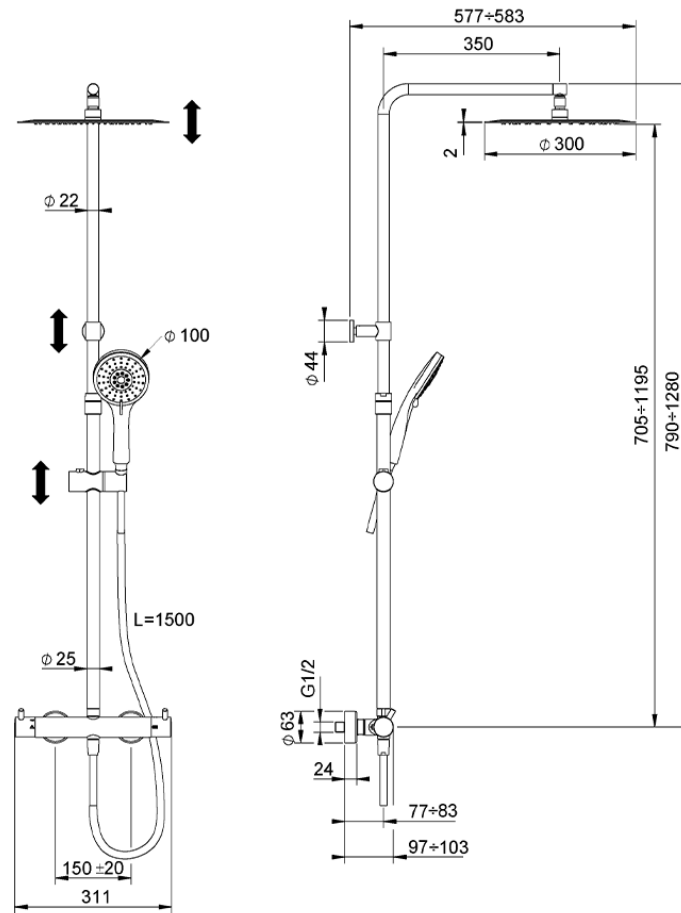

Colonna doccia termostatica 2 funzioni COLUMNS_KRC8402A

KRC8402A

<https://www.huberitalia.com/colonna-doccia-termostatica-2-funzioni-columns-krc8402a>

2026-06-24