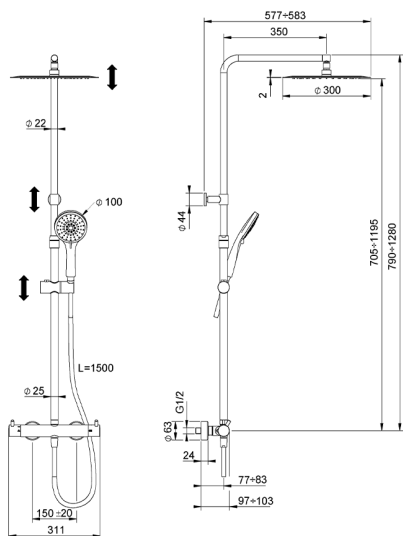

Colonna doccia termostatica 2 funzioni COLUMNS_KRC8402A

MODELLO **KRC8402A**

Colonna doccia termostatica 2 funzioni, devia stop 2 uscite, colonna telescopica, supporto doccetta scorrevole, doccetta 3 getti D.100 mm ABS, soffione tondo D.300 mm sp.2 mm in INOX, flessibile liscio SILVERFLEX 150 cm

FINITURE DISPONIBILI

-  **21** 21 Cromo
-  **26** 26 Vecchio Rame
-  **2F** 2F Nichel Spazzolato
-  **2W** 2W Oro Spazzolato
-  **40** 40 Nero Opaco
-  **4Q** 4Q Bianco Opaco

CARATTERISTICHE

Ricambio Cartuccia **22.04A.AR - ZZ97279004**

Cartuccia Termostatica Argo 2 (filtro lungo)

DeviaStop

La tecnologia Devia Stop di Huber consente con un semplice movimento rotativo di gestire la portata dell'acqua e di scegliere la modalità d'erogazione (soffione, doccetta a mano).