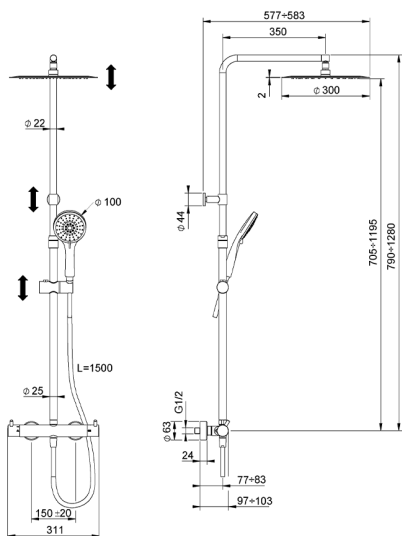

Colonna doccia termostatica 2 funzioni COLUMNS_KRC8402A

MODELLO **KRC8402A**

Colonna doccia termostatica 2 funzioni,deviastop 2 uscite,colonna telescopica,supporto doccetta scorrevole,doccetta 3 getti D.100 mm ABS,soffione tondo D.300 mm sp.2 mm in INOX,flessibile liscio SILVERFLEX 150 cm

FINITURE DISPONIBILI

-  **21** 21 Cromo
-  **26** 26 Vecchio Rame
-  **2F** 2F Nichel Spazzolato
-  **2W** 2W Oro Spazzolato
-  **40** 40 Nero Opaco
-  **4Q** 4Q Bianco Opaco

CARATTERISTICHE

Ricambio Cartuccia **22.04A.AR - ZZ97279004**

Cartuccia Termostatica Argo 2 (filtro lungo)

DeviaStop

La tecnologia Devia Stop di Huber consente con un semplice movimento rotativo di gestire la portata dell'acqua e di scegliere la modalità d'erogazione (soffione, doccetta a mano).