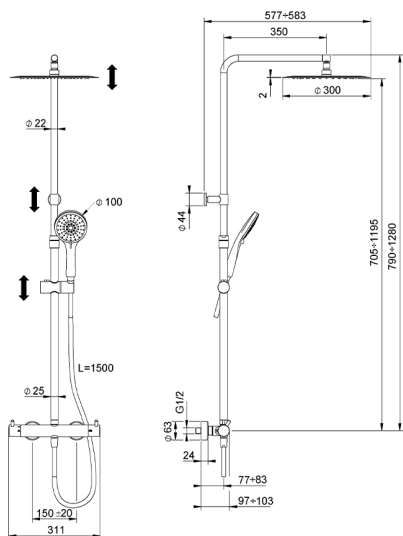

## Colonna doccia termostatica 2 funzioni COLUMNS\_KRC8402A

MODELLO **KRC8402A**

Colonna doccia termostatica 2 funzioni,deviastop 2 uscite,colonna telescopica,supporto doccetta scorrevole,doccetta 3 getti D.100 mm ABS,soffione tondo D.300 mm sp.2 mm in INOX,flessibile liscio SILVERFLEX 150 cm

FINITURE DISPONIBILI

-  **21** 21 Cromo
-  **26** 26 Vecchio Rame
-  **2F** 2F Nichel Spazzolato
-  **2W** 2W Oro Spazzolato
-  **40** 40 Nero Opaco
-  **4Q** 4Q Bianco Opaco

CARATTERISTICHE

Ricambio Cartuccia **22.04A.AR - ZZ97279004**

**Cartuccia Termostatica Argo 2 (filtro lungo)**

### DeviaStop

La tecnologia Devia Stop di Huber consente con un semplice movimento rotativo di gestire la portata dell'acqua e di scegliere la modalità d'erogazione (soffione, doccetta a mano).