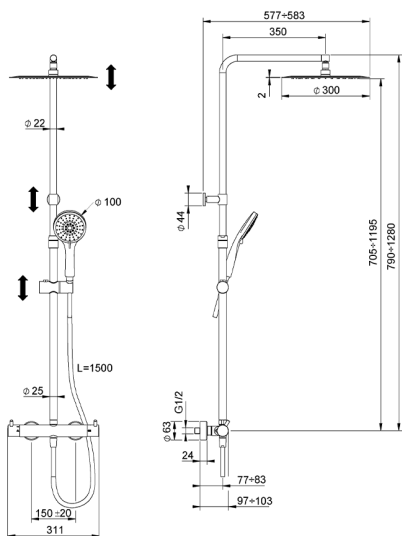

## Colonna doccia termostatica 2 funzioni COLUMNS\_KRC8402A

MODELLO **KRC8402A**

Colonna doccia termostatica 2 funzioni,deviastop 2 uscite,colonna telescopica,supporto doccetta scorrevole,doccetta 3 getti D.100 mm ABS,soffione tondo D.300 mm sp.2 mm in INOX,flessibile liscio SILVERFLEX 150 cm

FINITURE DISPONIBILI

-  **21** 21 Cromo
-  **26** 26 Vecchio Rame
-  **2F** 2F Nichel Spazzolato
-  **2W** 2W Oro Spazzolato
-  **40** 40 Nero Opaco
-  **4Q** 4Q Bianco Opaco

CARATTERISTICHE

Ricambio Cartuccia **22.04A.AR - ZZ97279004**

**Cartuccia Termostatica Argo 2 (filtro lungo)**

### DeviaStop

La tecnologia Devia Stop di Huber consente con un semplice movimento rotativo di gestire la portata dell'acqua e di scegliere la modalità d'erogazione (soffione, doccetta a mano).