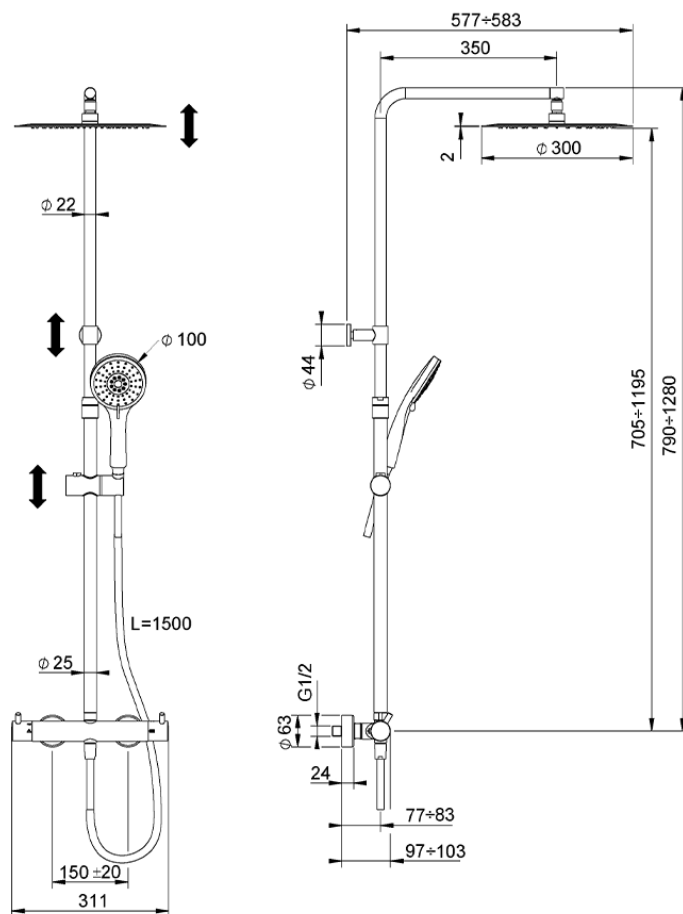

## Colonna doccia termostatica 2 funzioni COLUMNS\_KRC8402A

KRC8402A

<https://www.huberitalia.com/colonna-doccia-termostatica-2-funzioni-columns-krc8402a>

2026-04-17