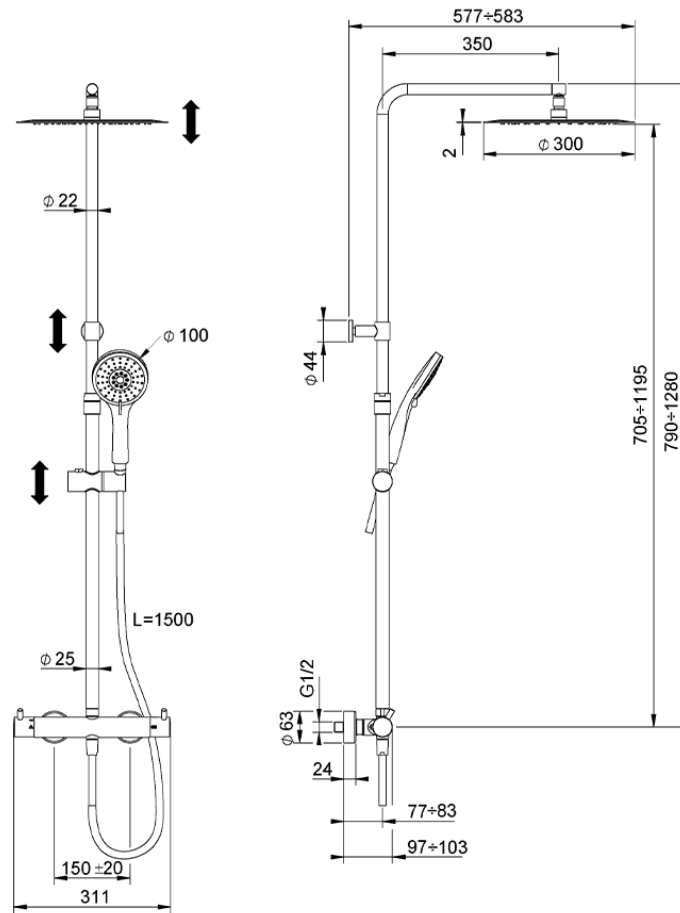

## Colonna doccia termostatica 2 funzioni COLUMNS\_KRC8402A

KRC8402A

<https://www.huberitalia.com/colonna-doccia-termostatica-2-funzioni-columns-krc8402a>

2026-06-24