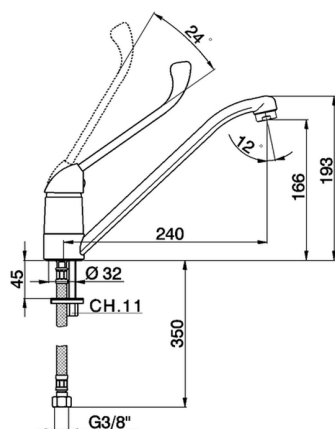

Miscelatore monocomando lavello KITCHEN_CL300580

MODELLO **CL300580**

Miscelatore monocomando lavello, bocca girevole, leva clinica, flex inox G.3/8"

FINITURE DISPONIBILI

21 21 Cromo

CARATTERISTICHE

Ricambio Cartuccia **ZZ94035000**

Cartuccia Monocomando 35 mm

2026-06-16